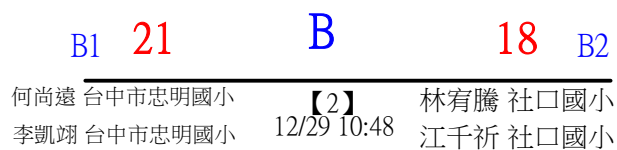

113年臺中太陽盃暨主委盃全國羽球錦標賽

取2名

U12男雙 共5籤