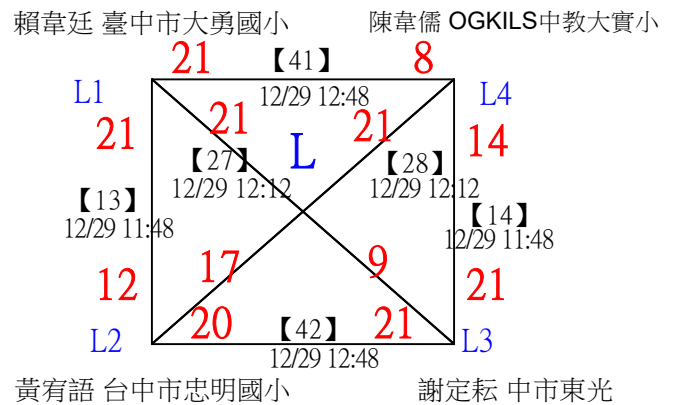

取8名

U11男單 共42籤

113年臺中太陽盃暨主委盃全國羽球錦標賽

U11男單

取8名

決賽：三角取一，抽籤決定位置

113年臺中太陽盃暨主委盃全國羽球錦標賽

取4名

U12女單 共15籤

113年臺中太陽盃暨主委盃全國羽球錦標賽

取4名

U12女單

決賽：三角取一，抽籤決定位置

113年臺中太陽盃暨主委盃全國羽球錦標賽

取8名

U12男單 共38籤

113年臺中太陽盃暨主委盃全國羽球錦標賽

取8名

U12男單 共38籤

113年臺中太陽盃暨主委盃全國羽球錦標賽

取8名

U12男單

決賽：三角取一、四角取二，抽籤決定位置

113年臺中太陽盃暨主委盃全國羽球錦標賽