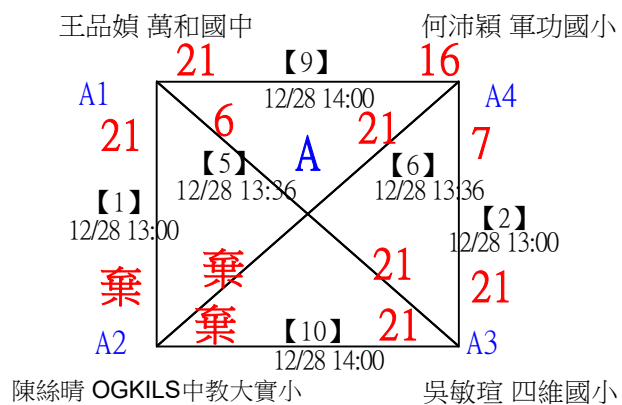

113年臺中太陽盃暨主委盃全國羽球錦標賽

取8名

U12男單 共38籤

113年臺中太陽盃暨主委盃全國羽球錦標賽

取8名

U12男單

決賽：三角取一、四角取二，抽籤決定位置

113年臺中太陽盃暨主委盃全國羽球錦標賽

取2名

U13女單 共8籤

113年臺中太陽盃暨主委盃全國羽球錦標賽

U13女單

取2名

決賽:分組取二，直接帶入

113年臺中太陽盃暨主委盃全國羽球錦標賽

取8名