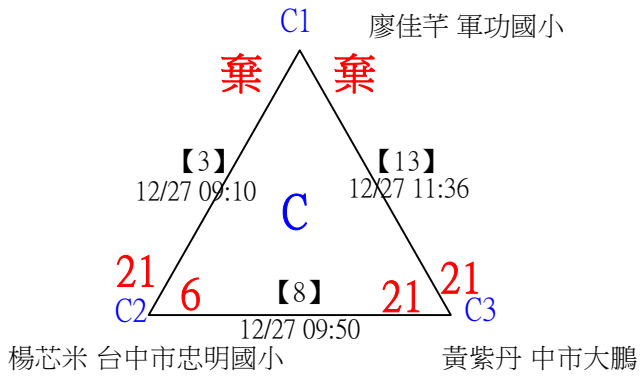

U10男單 共59籤

113年臺中太陽盃暨主委盃全國羽球錦標賽

取16名

U10男單

決賽：三角取一、四角取二，抽籤決定位置

113年臺中太陽盃暨主委盃全國羽球錦標賽

取4名

U11女單 共13籤