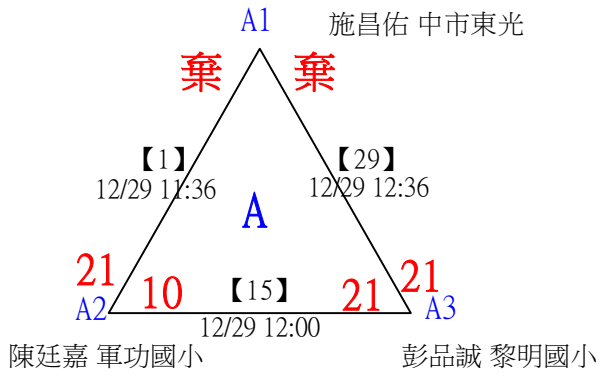

U12女單 共15籤

113年臺中太陽盃暨主委盃全國羽球錦標賽

取4名

U12女單

決賽：三角取一，抽籤決定位置

113年臺中太陽盃暨主委盃全國羽球錦標賽

取8名

U12男單 共38籤