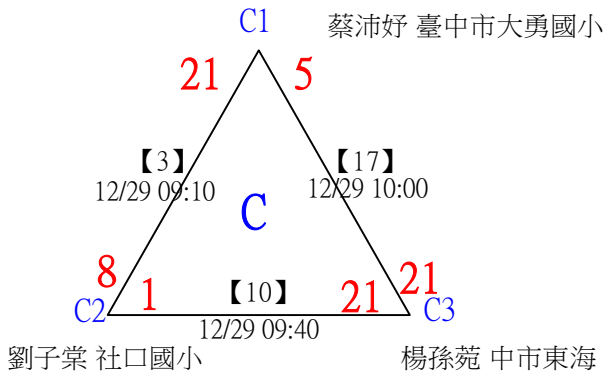

113年臺中太陽盃暨主委盃全國羽球錦標賽

取4名

U09女單 共19籤

113年臺中太陽盃暨主委盃全國羽球錦標賽

取4名

U09女單

決賽：三角取一、四角取二，抽籤決定位置

113年臺中太陽盃暨主委盃全國羽球錦標賽