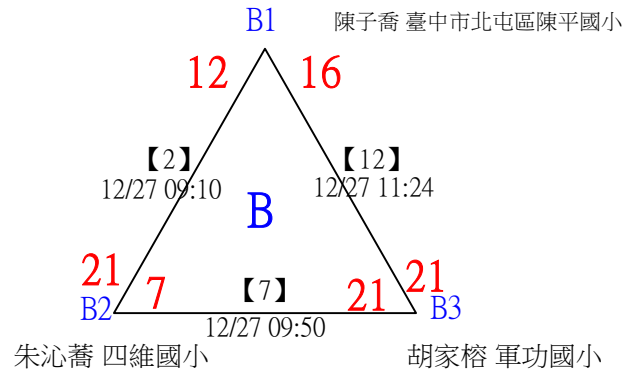

U10男單 共59籤

113年臺中太陽盃暨主委盃全國羽球錦標賽

取16名

U10男單

決賽：三角取一、四角取二，抽籤決定位置

113年臺中太陽盃暨主委盃全國羽球錦標賽

取4名

U11女單 共13籤

113年臺中太陽盃暨主委盃全國羽球錦標賽

取4名

U11女單

決賽：三角取一、四角取二，抽籤決定位置

113年臺中太陽盃暨主委盃全國羽球錦標賽

取8名

U11男單 共42籤

113年臺中太陽盃暨主委盃全國羽球錦標賽