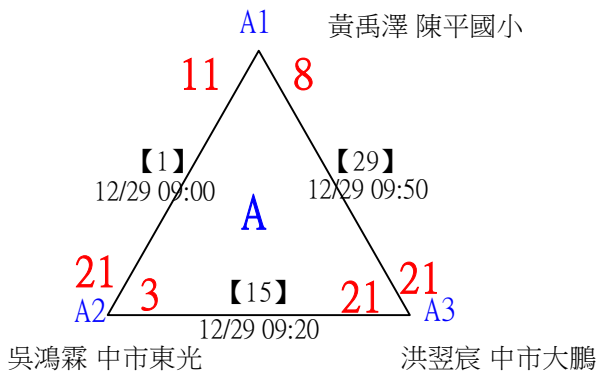

113年臺中太陽盃暨主委盃全國羽球錦標賽

取8名

U09男單 共42籤