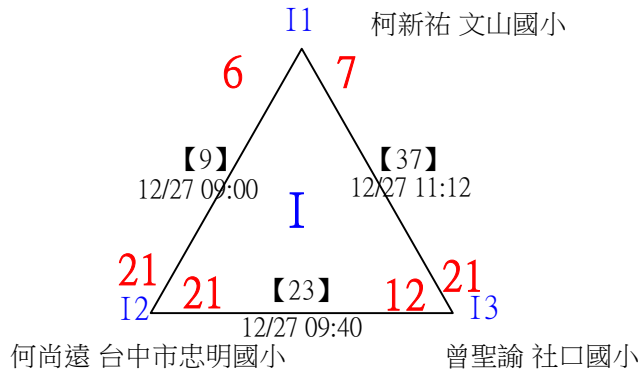

U10男單 共59籤

113年臺中太陽盃暨主委盃全國羽球錦標賽

取16名

U10男單

決賽：三角取一、四角取二，抽籤決定位置

113年臺中太陽盃暨主委盃全國羽球錦標賽

取4名

U11女單 共13籤

113年臺中太陽盃暨主委盃全國羽球錦標賽

取4名

U11女單

決賽：三角取一、四角取二，抽籤決定位置

113年臺中太陽盃暨主委盃全國羽球錦標賽

取8名

U11男單 共42籤

113年臺中太陽盃暨主委盃全國羽球錦標賽

取8名

U11男單 共42籤

113年臺中太陽盃暨主委盃全國羽球錦標賽

U11男單

取8名

決賽：三角取一，抽籤決定位置

113年臺中太陽盃暨主委盃全國羽球錦標賽

取4名