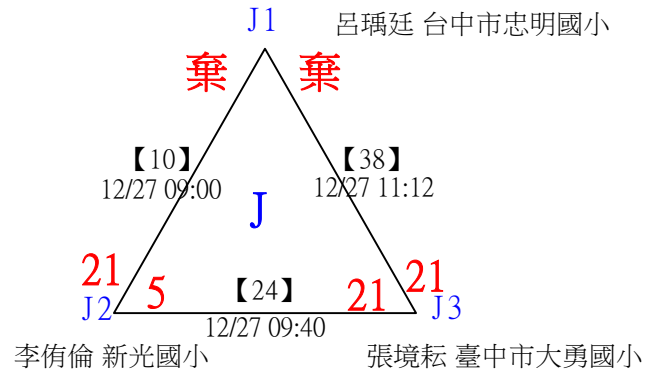

U10男單 共59籤

113年臺中太陽盃暨主委盃全國羽球錦標賽

取16名

U10男單

決賽：三角取一、四角取二，抽籤決定位置

113年臺中太陽盃暨主委盃全國羽球錦標賽

取4名

U11女單 共13籤

113年臺中太陽盃暨主委盃全國羽球錦標賽

取4名

U11女單

決賽：三角取一、四角取二，抽籤決定位置

113年臺中太陽盃暨主委盃全國羽球錦標賽

取8名

U11男單 共42籤

113年臺中太陽盃暨主委盃全國羽球錦標賽

取8名

U11男單 共42籤

113年臺中太陽盃暨主委盃全國羽球錦標賽

U11男單

取8名

決賽：三角取一，抽籤決定位置

113年臺中太陽盃暨主委盃全國羽球錦標賽

取4名