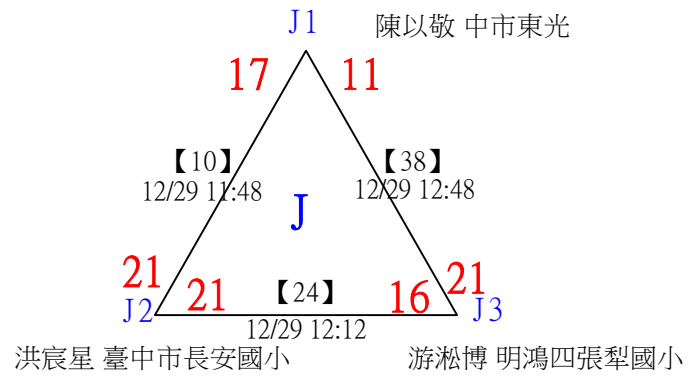

113年臺中太陽盃暨主委盃全國羽球錦標賽

取8名

U12男單 共38籤