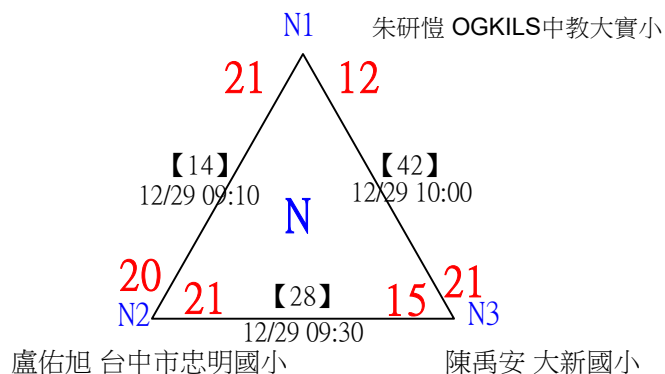

113年臺中太陽盃暨主委盃全國羽球錦標賽

取4名

U09女單 共19籤

113年臺中太陽盃暨主委盃全國羽球錦標賽

取4名

U09女單

決賽：三角取一、四角取二，抽籤決定位置

113年臺中太陽盃暨主委盃全國羽球錦標賽

取8名

U09男單 共42籤

113年臺中太陽盃暨主委盃全國羽球錦標賽

取8名

U09男單 共42籤

113年臺中太陽盃暨主委盃全國羽球錦標賽

U09男單

取8名

決賽：三角取一，抽籤決定位置

113年臺中太陽盃暨主委盃全國羽球錦標賽

取4名

U10女單 共21籤

113年臺中太陽盃暨主委盃全國羽球錦標賽

取4名

U10女單

決賽：三角取一，抽籤決定位置