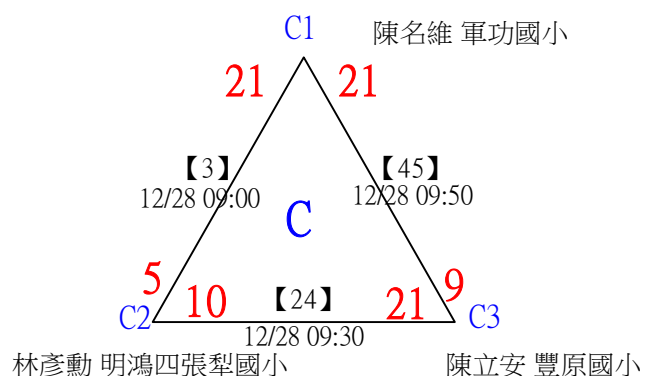

113年臺中太陽盃暨主委盃全國羽球錦標賽

取16名

U10男單 共59籤