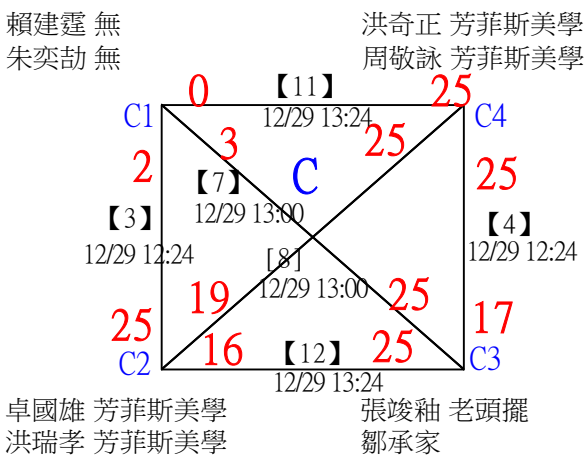

113年臺中太陽盃暨主委盃全國羽球錦標賽

取4名

U15男雙

決賽：三角取一，抽籤決定位置

113年臺中太陽盃暨主委盃全國羽球錦標賽

U17男雙

取2名

決賽:分組取二，直接帶入

113年臺中太陽盃暨主委盃全國羽球錦標賽

取2名

公開組男雙 共10籤

113年臺中太陽盃暨主委盃全國羽球錦標賽

公開組男雙

取2名

決賽：三角取一，四角取二，抽籤決定位置。

113年臺中太陽盃暨主委盃全國羽球錦標賽