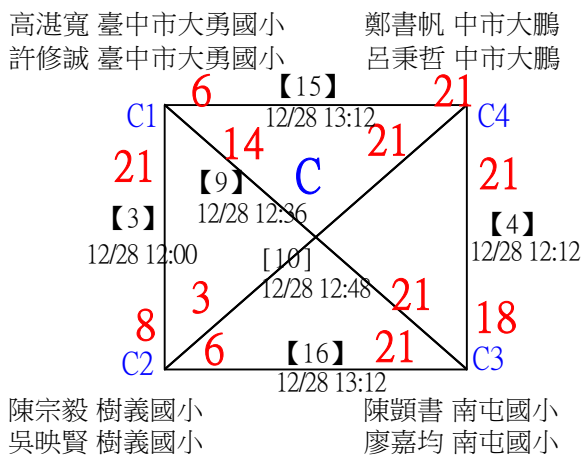

取2名

公開組男單 共10籤

113年臺中太陽盃暨主委盃全國羽球錦標賽

公開組男單

取2名

決賽：三角取一、四角取二，抽籤決定位置

113年臺中太陽盃暨主委盃全國羽球錦標賽

取2名

U09男雙

共6籤

113年臺中太陽盃暨主委盃全國羽球錦標賽

U09男雙

取2名

決賽:分組取二，直接帶入

113年臺中太陽盃暨主委盃全國羽球錦標賽

取4名

U10男雙 共14籤

113年臺中太陽盃暨主委盃全國羽球錦標賽

取4名

U10男雙

決賽：三角取一、四角取二，抽籤決定位置

1	台中市忠明國小 台中市忠明國小	葉庭均 蔡秉桀	葉庭均 蔡秉桀		
2	bye1			【21】	呂秉哲 鄭書帆
3	中市大鵬 中市大鵬	呂秉哲 鄭書帆	12/28 14:12	21-14	
4	南屯國小 南屯國小	簡伯宸 張昕翰	【19】 12/28 13:48	呂秉哲 鄭書帆	
5	臺中市大勇國小 臺中市大勇國小	黃允楨 吳亞宸	21-7	【23】	第1,2名 呂秉哲 鄭書帆
6	南屯國小 南屯國小	廖嘉均 陳顛書	【20】 12/28 13:48	廖嘉均 陳顛書	21-19 12/28 14:36
7	bye2		21-17	【22】	楊凱騰 楊硯騰
8	四維國小 四維國小	楊凱騰 楊硯騰	12/28 14:12	21-14	