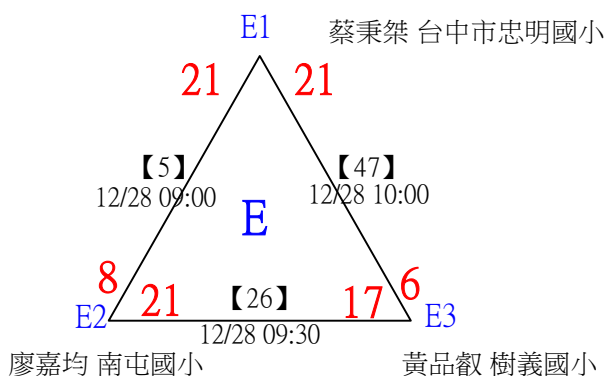

決賽：三角取一，抽籤決定位置

113年臺中太陽盃暨主委盃全國羽球錦標賽

取4名

U10女單 共21籤

113年臺中太陽盃暨主委盃全國羽球錦標賽

取4名

U10女單

決賽：三角取一，抽籤決定位置

113年臺中太陽盃暨主委盃全國羽球錦標賽

取16名

U10男單 共59籤

113年臺中太陽盃暨主委盃全國羽球錦標賽

取16名

U10男單 共59籤

113年臺中太陽盃暨主委盃全國羽球錦標賽

取16名