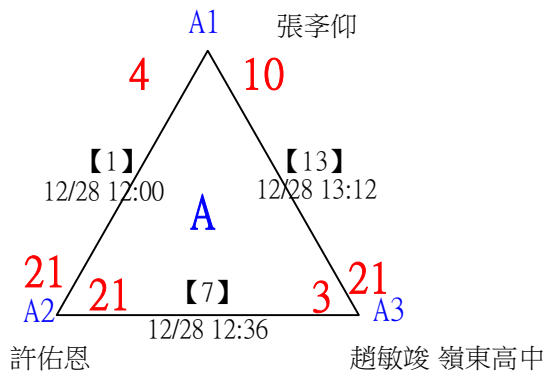

113年臺中太陽盃暨主委盃全國羽球錦標賽

取2名

U15女單 共11籤

113年臺中太陽盃暨主委盃全國羽球錦標賽

取2名

U15女單

決賽：三角取一、四角取二，抽籤決定位置

113年臺中太陽盃暨主委盃全國羽球錦標賽

取8名

U15男單 共39籤

113年臺中太陽盃暨主委盃全國羽球錦標賽

取8名

U15男單 共39籤

113年臺中太陽盃暨主委盃全國羽球錦標賽

U15男單

取8名

決賽：三角取一，抽籤決定位置

113年臺中太陽盃暨主委盃全國羽球錦標賽

取4名

U17男單 共16籤

113年臺中太陽盃暨主委盃全國羽球錦標賽

取4名

U17男單

決賽：三角取一、四角取二，抽籤決定位置