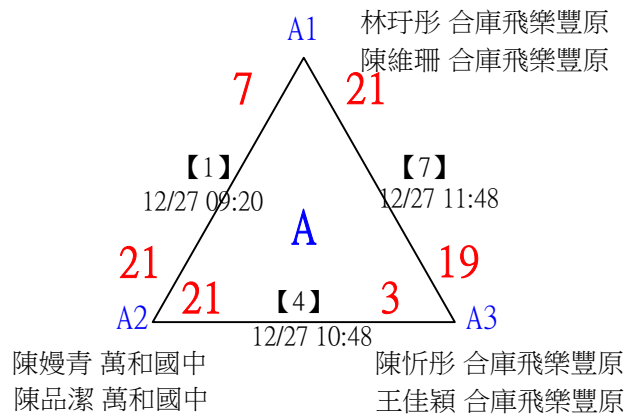

113年臺中太陽盃暨主委盃全國羽球錦標賽

取2名

U15女雙 共7籤