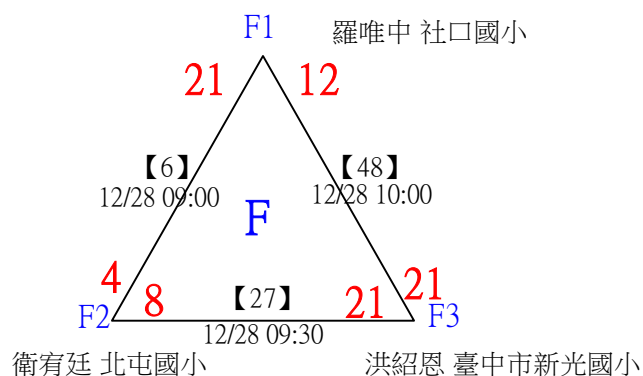

決賽：三角取一，抽籤決定位置

113年臺中太陽盃暨主委盃全國羽球錦標賽

取4名

U10女單 共21籤

113年臺中太陽盃暨主委盃全國羽球錦標賽

取4名

U10女單

決賽：三角取一，抽籤決定位置

113年臺中太陽盃暨主委盃全國羽球錦標賽

取16名

U10男單 共59籤

113年臺中太陽盃暨主委盃全國羽球錦標賽

取16名

U10男單 共59籤

113年臺中太陽盃暨主委盃全國羽球錦標賽

取16名