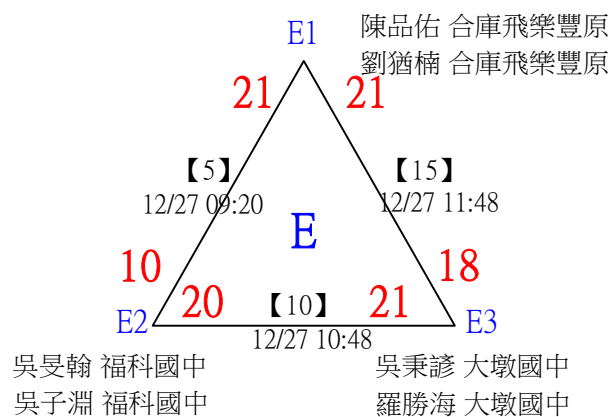

取2名

U13男雙 共10籤

113年臺中太陽盃暨主委盃全國羽球錦標賽

U13男雙

取2名

決賽：三角取一、四角取二，抽籤決定位置

113年臺中太陽盃暨主委盃全國羽球錦標賽

取2名

U15女雙 共7籤

113年臺中太陽盃暨主委盃全國羽球錦標賽

U15女雙

取2名

決賽:分組取二，直接帶入

113年臺中太陽盃暨主委盃全國羽球錦標賽

取4名

U15男雙 共15籤