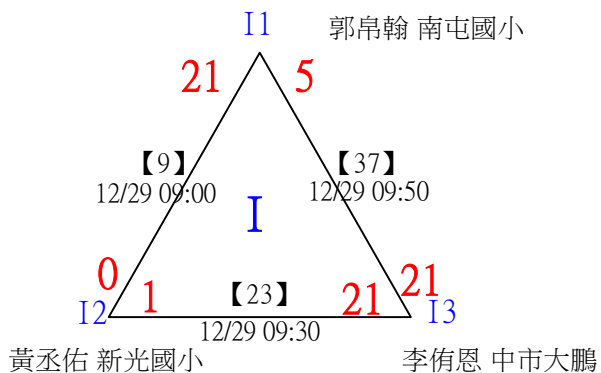

113年臺中太陽盃暨主委盃全國羽球錦標賽

取4名

U09女單 共19籤

113年臺中太陽盃暨主委盃全國羽球錦標賽

取4名

U09女單

決賽：三角取一、四角取二，抽籤決定位置

113年臺中太陽盃暨主委盃全國羽球錦標賽

取8名

U09男單 共42籤

113年臺中太陽盃暨主委盃全國羽球錦標賽

取8名

U09男單 共42籤

113年臺中太陽盃暨主委盃全國羽球錦標賽

U09男單

取8名

決賽：三角取一，抽籤決定位置

113年臺中太陽盃暨主委盃全國羽球錦標賽

取4名

U10女單 共21籤

113年臺中太陽盃暨主委盃全國羽球錦標賽

取4名

U10女單

決賽：三角取一，抽籤決定位置