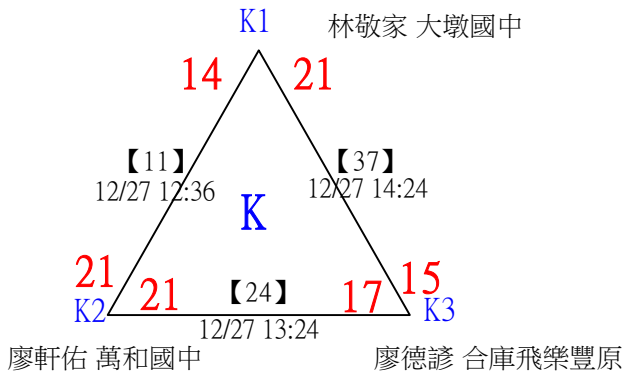

113年臺中太陽盃暨主委盃全國羽球錦標賽

取2名

U15女單 共11籤

113年臺中太陽盃暨主委盃全國羽球錦標賽

取2名

U15女單

決賽：三角取一、四角取二，抽籤決定位置

113年臺中太陽盃暨主委盃全國羽球錦標賽

取8名

U15男單 共39籤

113年臺中太陽盃暨主委盃全國羽球錦標賽

取8名

U15男單 共39籤

113年臺中太陽盃暨主委盃全國羽球錦標賽

U15男單

取8名

決賽：三角取一，抽籤決定位置

113年臺中太陽盃暨主委盃全國羽球錦標賽

取4名

U17男單 共16籤

113年臺中太陽盃暨主委盃全國羽球錦標賽

取4名

U17男單

決賽：三角取一、四角取二，抽籤決定位置