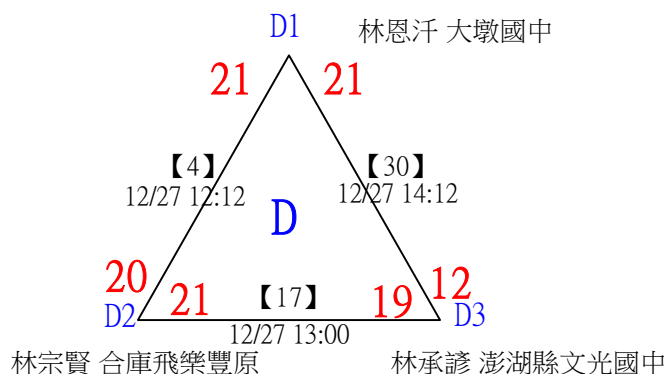

113年臺中太陽盃暨主委盃全國羽球錦標賽

取8名

U15男單 共39籤