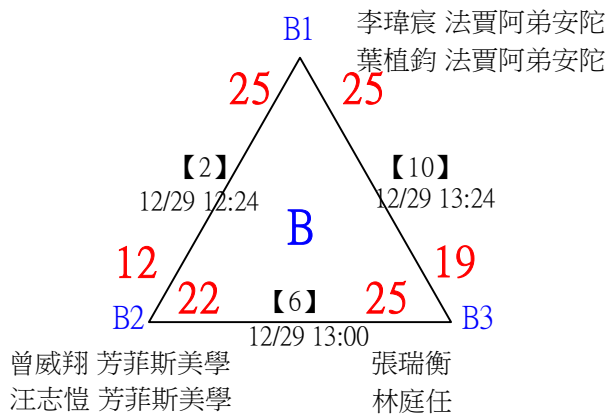

113年臺中太陽盃暨主委盃全國羽球錦標賽

取4名

U15男雙

決賽：三角取一，抽籤決定位置

113年臺中太陽盃暨主委盃全國羽球錦標賽

U17男雙

取2名

決賽:分組取二，直接帶入

113年臺中太陽盃暨主委盃全國羽球錦標賽

取2名

公開組男雙 共10籤

113年臺中太陽盃暨主委盃全國羽球錦標賽

公開組男雙

取2名

決賽：三角取一，四角取二，抽籤決定位置。

113年臺中太陽盃暨主委盃全國羽球錦標賽