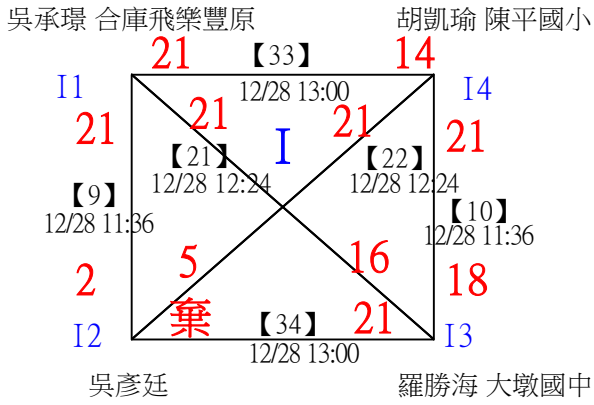

113年臺中太陽盃暨主委盃全國羽球錦標賽

取8名

U12男單 共38籤

113年臺中太陽盃暨主委盃全國羽球錦標賽

取8名

U12男單

決賽：三角取一、四角取二，抽籤決定位置

113年臺中太陽盃暨主委盃全國羽球錦標賽

取2名

U13女單 共8籤

113年臺中太陽盃暨主委盃全國羽球錦標賽

U13女單

取2名

決賽:分組取二，直接帶入

113年臺中太陽盃暨主委盃全國羽球錦標賽

取8名

U13男單 共32籤

113年臺中太陽盃暨主委盃全國羽球錦標賽

取8名

U13男單 共32籤

113年臺中太陽盃暨主委盃全國羽球錦標賽

U13男單

取8名

決賽：三角取一、四角取二，抽籤決定位置