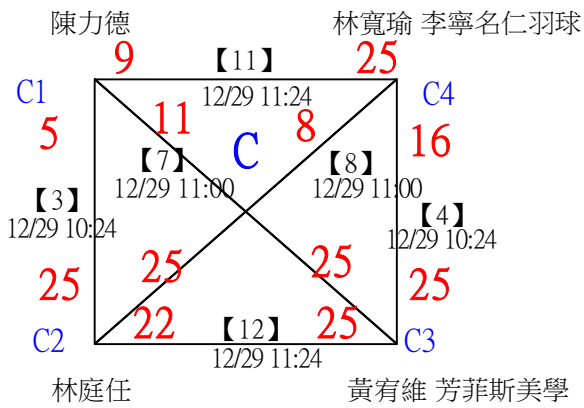

113年臺中太陽盃暨主委盃全國羽球錦標賽

取2名

公開組男單 共10籤