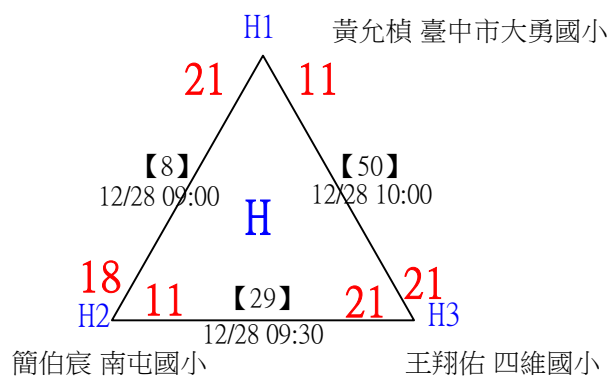

決賽：三角取一，抽籤決定位置

113年臺中太陽盃暨主委盃全國羽球錦標賽

取4名

U10女單 共21籤

113年臺中太陽盃暨主委盃全國羽球錦標賽

取4名

U10女單

決賽：三角取一，抽籤決定位置

113年臺中太陽盃暨主委盃全國羽球錦標賽

取16名

U10男單 共59籤

113年臺中太陽盃暨主委盃全國羽球錦標賽

取16名

U10男單 共59籤

113年臺中太陽盃暨主委盃全國羽球錦標賽

取16名