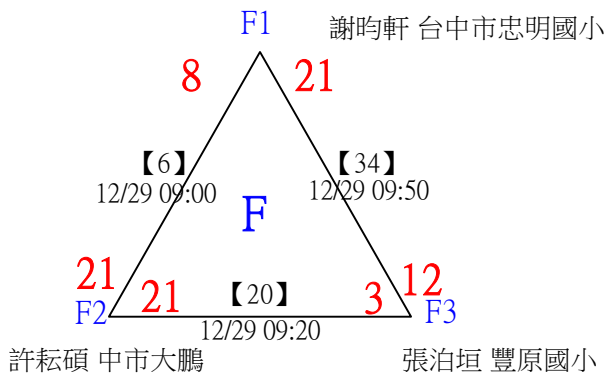

113年臺中太陽盃暨主委盃全國羽球錦標賽

取8名

U09男單 共42籤