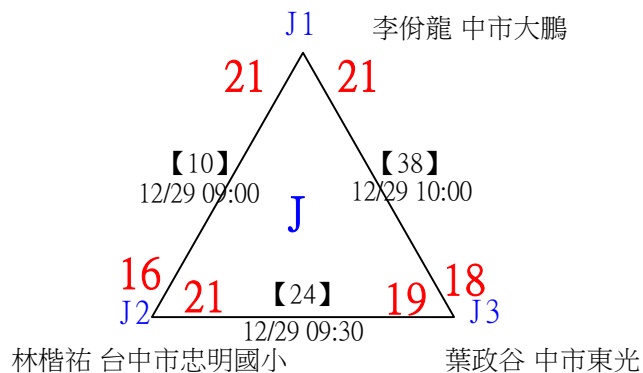

113年臺中太陽盃暨主委盃全國羽球錦標賽

取4名

U09女單 共19籤

113年臺中太陽盃暨主委盃全國羽球錦標賽

取4名

U09女單

決賽：三角取一、四角取二，抽籤決定位置

113年臺中太陽盃暨主委盃全國羽球錦標賽

取8名

U09男單 共42籤

113年臺中太陽盃暨主委盃全國羽球錦標賽

取8名

U09男單 共42籤

113年臺中太陽盃暨主委盃全國羽球錦標賽

U09男單

取8名

決賽：三角取一，抽籤決定位置

113年臺中太陽盃暨主委盃全國羽球錦標賽

取4名

U10女單 共21籤

113年臺中太陽盃暨主委盃全國羽球錦標賽

取4名

U10女單

決賽：三角取一，抽籤決定位置