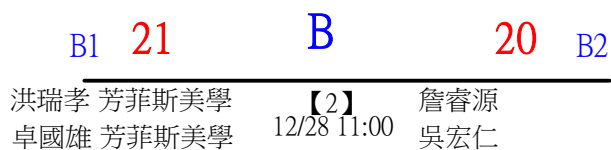

公開組混雙

取2名

決賽:分組取二，直接帶入

113年臺中太陽盃暨主委盃全國羽球錦標賽

取2名

25~34歲組男雙

共5籤

113年臺中太陽盃暨主委盃全國羽球錦標賽

25~34歲組男雙

取2名

決賽:分組取二，直接帶入

113年臺中太陽盃暨主委盃全國羽球錦標賽

取1名

國小五年級混合團體組

共3籤

113年臺中太陽盃暨主委盃全國羽球錦標賽