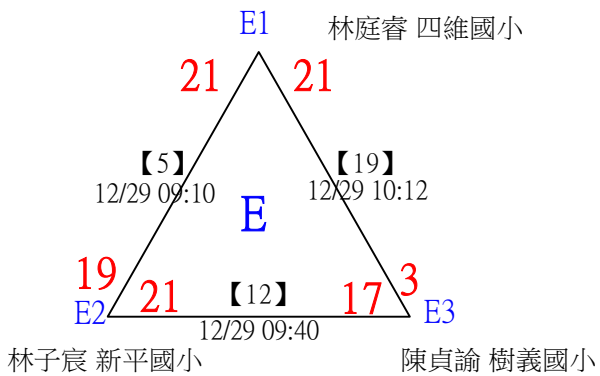

113年臺中太陽盃暨主委盃全國羽球錦標賽

取4名

U09女單 共19籤

113年臺中太陽盃暨主委盃全國羽球錦標賽

取4名

U09女單

決賽：三角取一、四角取二，抽籤決定位置

113年臺中太陽盃暨主委盃全國羽球錦標賽