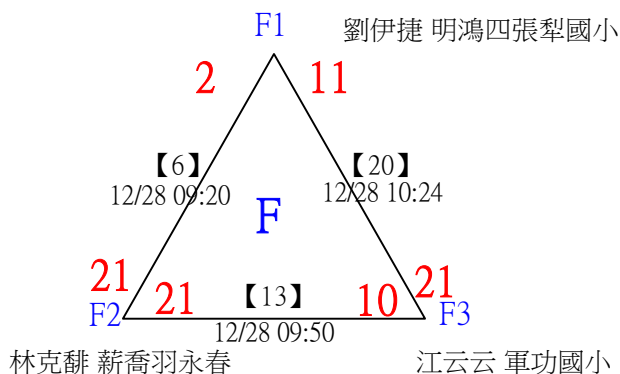

113年臺中太陽盃暨主委盃全國羽球錦標賽

取4名

U09女單 共19籤

113年臺中太陽盃暨主委盃全國羽球錦標賽

取4名

U09女單

決賽：三角取一、四角取二，抽籤決定位置

113年臺中太陽盃暨主委盃全國羽球錦標賽

取8名

U09男單 共42籤

113年臺中太陽盃暨主委盃全國羽球錦標賽

取8名

U09男單 共42籤

113年臺中太陽盃暨主委盃全國羽球錦標賽

U09男單

取8名

決賽：三角取一，抽籤決定位置

113年臺中太陽盃暨主委盃全國羽球錦標賽

取4名

U10女單 共21籤

113年臺中太陽盃暨主委盃全國羽球錦標賽

取4名

U10女單

決賽：三角取一，抽籤決定位置