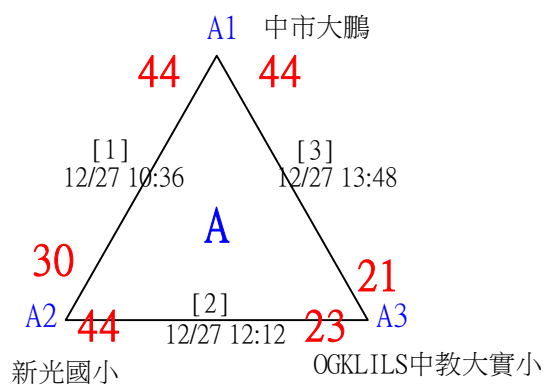

公開組混雙

取2名

決賽:分組取二，直接帶入

113年臺中太陽盃暨主委盃全國羽球錦標賽

取2名

25~34歲組男雙

共5籤

113年臺中太陽盃暨主委盃全國羽球錦標賽

25~34歲組男雙

取2名

決賽:分組取二，直接帶入

113年臺中太陽盃暨主委盃全國羽球錦標賽

取1名

國小五年級混合團體組

共3籤

113年臺中太陽盃暨主委盃全國羽球錦標賽

取1名

國小六年級混合團體組

共4籤

113年臺中太陽盃暨主委盃全國羽球錦標賽

取2名

國中混合團體組

共8籤

113年臺中太陽盃暨主委盃全國羽球錦標賽