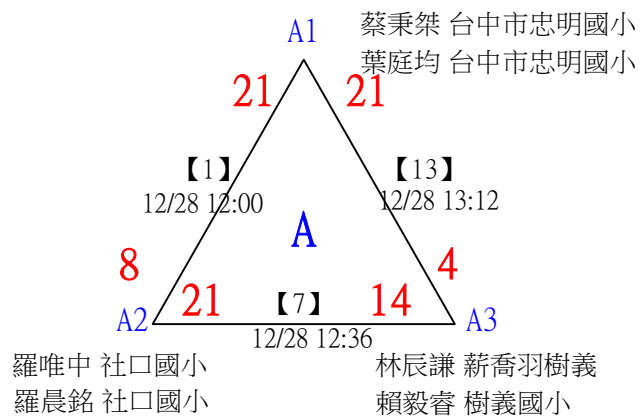

取2名

公開組男單 共10籤

113年臺中太陽盃暨主委盃全國羽球錦標賽

公開組男單

取2名

決賽：三角取一、四角取二，抽籤決定位置

113年臺中太陽盃暨主委盃全國羽球錦標賽

取2名

U09男雙

共6籤

113年臺中太陽盃暨主委盃全國羽球錦標賽

U09男雙

取2名

決賽:分組取二，直接帶入

113年臺中太陽盃暨主委盃全國羽球錦標賽

取4名

U10男雙 共14籤

113年臺中太陽盃暨主委盃全國羽球錦標賽

取4名

U10男雙

決賽：三角取一、四角取二，抽籤決定位置

1	台中市忠明國小 台中市忠明國小	葉庭均 蔡秉桀	葉庭均 蔡秉桀		
2	bye1			【21】	呂秉哲 鄭書帆
3	中市大鵬 中市大鵬	呂秉哲 鄭書帆	12/28 14:12	21-14	
4	南屯國小 南屯國小	簡伯宸 張昕翰	【19】 12/28 13:48	呂秉哲 鄭書帆	
5	臺中市大勇國小 臺中市大勇國小	黃允楨 吳亞宸	21-7	【23】	第1,2名 呂秉哲 鄭書帆
6	南屯國小 南屯國小	廖嘉均 陳顛書	【20】 12/28 13:48	廖嘉均 陳顛書	21-19 12/28 14:36
7	bye2		21-17	【22】	楊凱騰 楊硯騰
8	四維國小 四維國小	楊凱騰 楊硯騰	12/28 14:12	21-14	