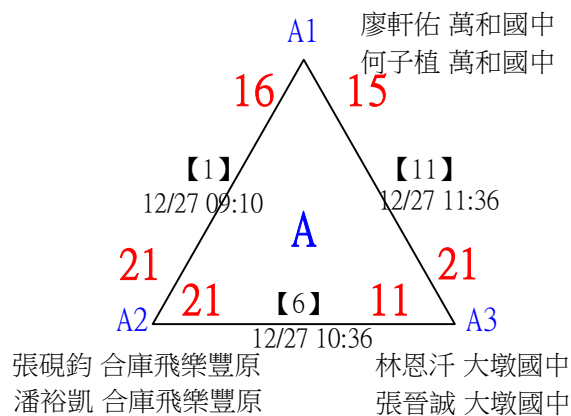

取2名

U13男雙 共10籤

113年臺中太陽盃暨主委盃全國羽球錦標賽

U13男雙

取2名

決賽：三角取一、四角取二，抽籤決定位置

113年臺中太陽盃暨主委盃全國羽球錦標賽

取2名

U15女雙 共7籤

113年臺中太陽盃暨主委盃全國羽球錦標賽

U15女雙

取2名

決賽:分組取二，直接帶入

113年臺中太陽盃暨主委盃全國羽球錦標賽

取4名

U15男雙 共15籤