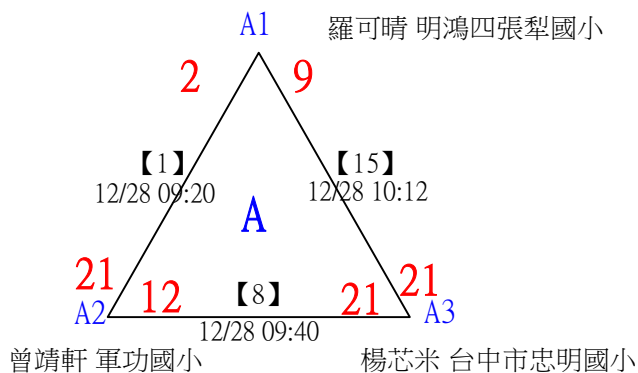

取8名

U09男單 共42籤

113年臺中太陽盃暨主委盃全國羽球錦標賽

取8名

U09男單 共42籤

113年臺中太陽盃暨主委盃全國羽球錦標賽

U09男單

取8名

決賽：三角取一，抽籤決定位置

113年臺中太陽盃暨主委盃全國羽球錦標賽

取4名

U10女單 共21籤

113年臺中太陽盃暨主委盃全國羽球錦標賽

取4名

U10女單

決賽：三角取一，抽籤決定位置