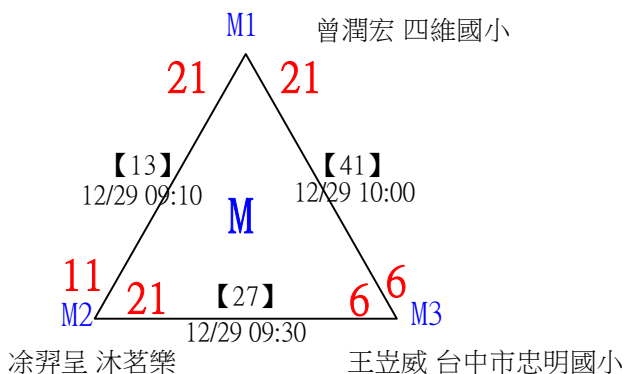

113年臺中太陽盃暨主委盃全國羽球錦標賽

取4名

U09女單 共19籤

113年臺中太陽盃暨主委盃全國羽球錦標賽

取4名

U09女單

決賽：三角取一、四角取二，抽籤決定位置

113年臺中太陽盃暨主委盃全國羽球錦標賽

取8名

U09男單 共42籤

113年臺中太陽盃暨主委盃全國羽球錦標賽

取8名

U09男單 共42籤

113年臺中太陽盃暨主委盃全國羽球錦標賽

U09男單

取8名

決賽：三角取一，抽籤決定位置

113年臺中太陽盃暨主委盃全國羽球錦標賽

取4名

U10女單 共21籤

113年臺中太陽盃暨主委盃全國羽球錦標賽

取4名

U10女單

決賽：三角取一，抽籤決定位置