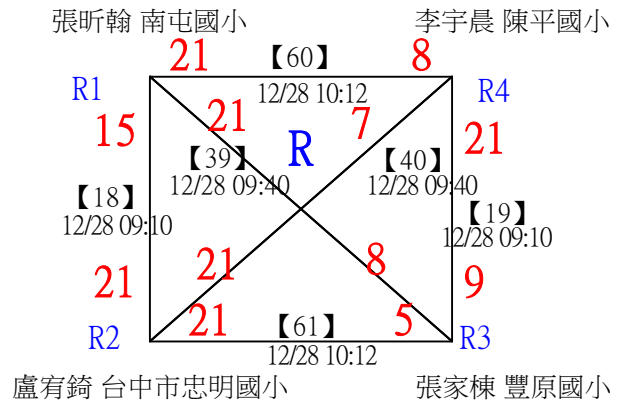

決賽：三角取一，抽籤決定位置

113年臺中太陽盃暨主委盃全國羽球錦標賽

取4名

U10女單 共21籤

113年臺中太陽盃暨主委盃全國羽球錦標賽

取4名

U10女單

決賽：三角取一，抽籤決定位置

113年臺中太陽盃暨主委盃全國羽球錦標賽

取16名

U10男單 共59籤

113年臺中太陽盃暨主委盃全國羽球錦標賽

取16名

U10男單 共59籤

113年臺中太陽盃暨主委盃全國羽球錦標賽

取16名

U10男單 共59籤

113年臺中太陽盃暨主委盃全國羽球錦標賽

取16名

U10男單

決賽：三角取一、四角取二，抽籤決定位置

113年臺中太陽盃暨主委盃全國羽球錦標賽

取4名

U11女單 共13籤