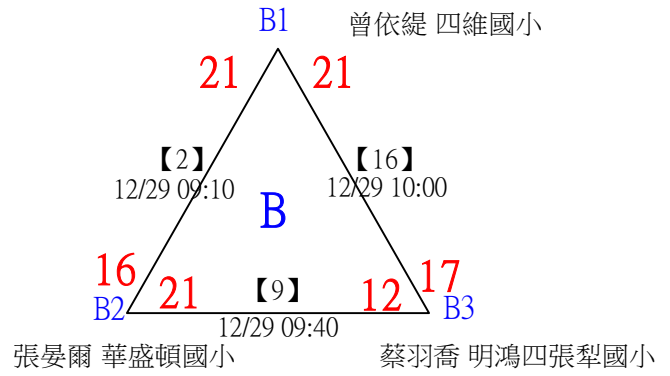

113年臺中太陽盃暨主委盃全國羽球錦標賽

取4名

U09女單 共19籤

113年臺中太陽盃暨主委盃全國羽球錦標賽

取4名

U09女單

決賽：三角取一、四角取二，抽籤決定位置

113年臺中太陽盃暨主委盃全國羽球錦標賽