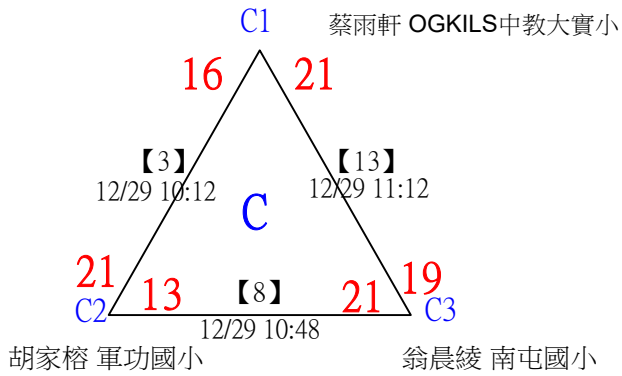

113年臺中太陽盃暨主委盃全國羽球錦標賽

取4名

U12女單 共15籤