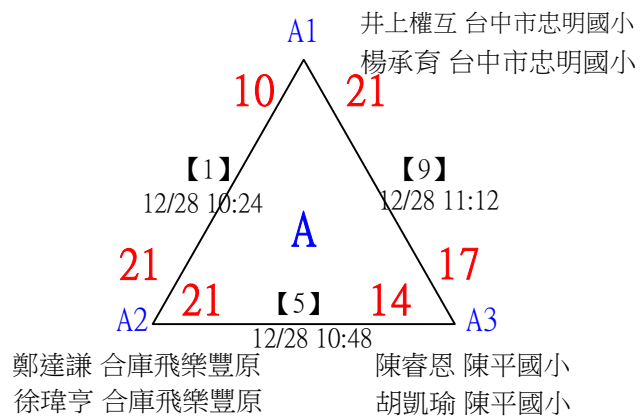

113年臺中太陽盃暨主委盃全國羽球錦標賽

取4名

U11男雙 共16籤

113年臺中太陽盃暨主委盃全國羽球錦標賽

取4名

U11男雙

決賽：三角取一、四角取二，抽籤決定位置

軍功國小	莊曜誠				
1 軍功國小	李宇勛				
		莊曜誠			
		李宇勛			
2 bye1					
社口國小	陳唯哲				
3 社口國小	江千祈				
		何鎧佑			
		何尚遠			
		【19】			
		12/27 15:36			
台中市忠明國小	何鎧佑				
4 台中市忠明國小	何尚遠				
		21-5			
中市大鵬	王俊獻				
5 中市大鵬	何昀翰				
		【20】			
		12/27 15:36			
臺中市新光國小	陳禹睿				
6 臺中市新光國小	藍允澤				
		21-4			
		【22】			
		12/27 16:00			
7 bye2					
OGKLILS中教大實小	李泰樂				
8 OGKLILS中教大實小	黃傑智				
		李泰樂			
		黃傑智			
		21-9			
		【21】			
		12/27 16:00			
		何鎧佑			
		何尚遠			
		21-11			
		【23】			
		12/27 16:24			
		21-15			
		第1,2名			
		何鎧佑			
		何尚遠			

113年臺中太陽盃暨主委盃全國羽球錦標賽

取2名

U12男雙 共5籤

113年臺中太陽盃暨主委盃全國羽球錦標賽

U12男雙

取2名

決賽:分組取二，直接帶入

113年臺中太陽盃暨主委盃全國羽球錦標賽

取2名

U13男雙 共10籤

113年臺中太陽盃暨主委盃全國羽球錦標賽

U13男雙

取2名

決賽：三角取一、四角取二，抽籤決定位置

113年臺中太陽盃暨主委盃全國羽球錦標賽

取2名