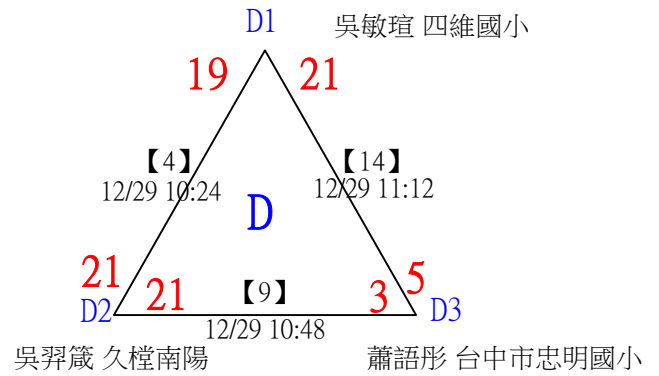

113年臺中太陽盃暨主委盃全國羽球錦標賽

取4名

U12女單 共15籤