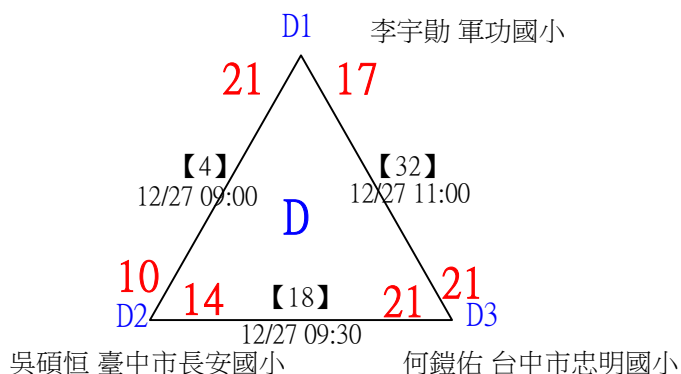

113年臺中太陽盃暨主委盃全國羽球錦標賽

取4名

U11女單

決賽：三角取一、四角取二，抽籤決定位置

113年臺中太陽盃暨主委盃全國羽球錦標賽

取8名

U11男單 共42籤

113年臺中太陽盃暨主委盃全國羽球錦標賽

取8名

U11男單 共42籤

113年臺中太陽盃暨主委盃全國羽球錦標賽

U11男單

取8名

決賽：三角取一，抽籤決定位置

113年臺中太陽盃暨主委盃全國羽球錦標賽

取4名