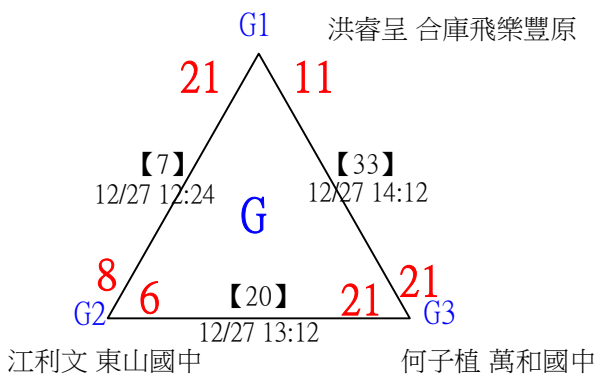

113年臺中太陽盃暨主委盃全國羽球錦標賽

取8名

U15男單 共39籤