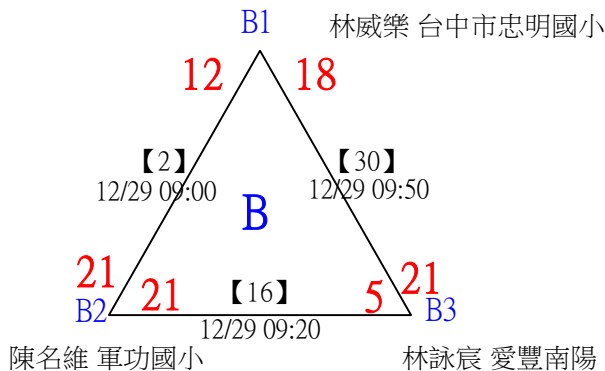

113年臺中太陽盃暨主委盃全國羽球錦標賽

取8名

U09男單 共42籤