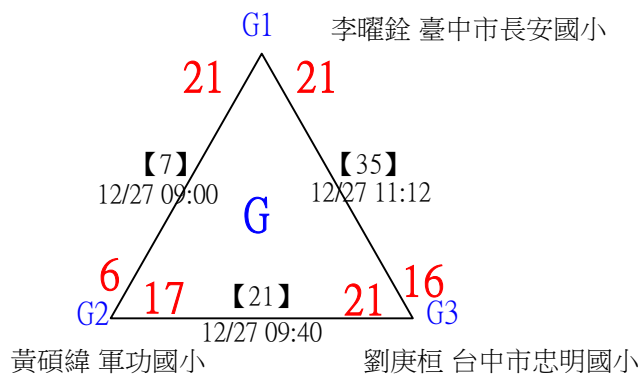

U10男單 共59籤

113年臺中太陽盃暨主委盃全國羽球錦標賽

取16名

U10男單

決賽：三角取一、四角取二，抽籤決定位置

113年臺中太陽盃暨主委盃全國羽球錦標賽

取4名

U11女單 共13籤

113年臺中太陽盃暨主委盃全國羽球錦標賽

取4名

U11女單

決賽：三角取一、四角取二，抽籤決定位置

113年臺中太陽盃暨主委盃全國羽球錦標賽

取8名

U11男單 共42籤

113年臺中太陽盃暨主委盃全國羽球錦標賽

取8名

U11男單 共42籤

113年臺中太陽盃暨主委盃全國羽球錦標賽

U11男單

取8名

決賽：三角取一，抽籤決定位置

113年臺中太陽盃暨主委盃全國羽球錦標賽

取4名