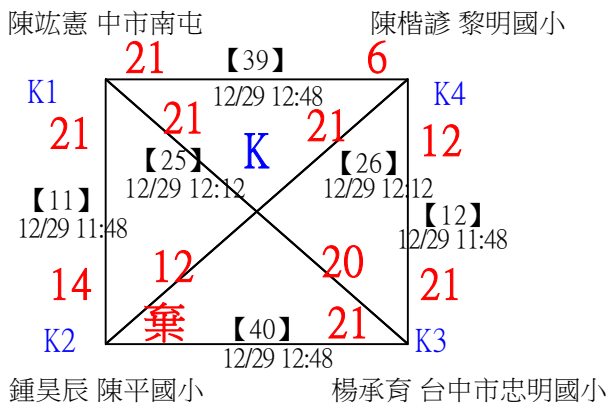

取8名

U11男單 共42籤

113年臺中太陽盃暨主委盃全國羽球錦標賽

U11男單

取8名

決賽：三角取一，抽籤決定位置

113年臺中太陽盃暨主委盃全國羽球錦標賽

取4名

U12女單 共15籤

113年臺中太陽盃暨主委盃全國羽球錦標賽

取4名

U12女單

決賽：三角取一，抽籤決定位置

113年臺中太陽盃暨主委盃全國羽球錦標賽

取8名

U12男單 共38籤

113年臺中太陽盃暨主委盃全國羽球錦標賽

取8名

U12男單 共38籤

113年臺中太陽盃暨主委盃全國羽球錦標賽

取8名

U12男單

決賽：三角取一、四角取二，抽籤決定位置

113年臺中太陽盃暨主委盃全國羽球錦標賽