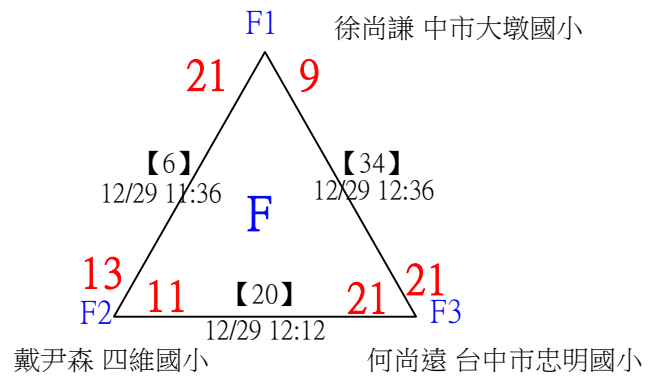

U12女單 共15籤

113年臺中太陽盃暨主委盃全國羽球錦標賽

取4名

U12女單

決賽：三角取一，抽籤決定位置

113年臺中太陽盃暨主委盃全國羽球錦標賽

取8名

U12男單 共38籤