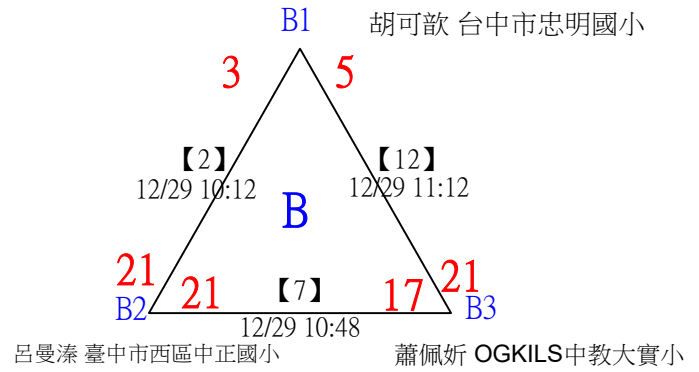

113年臺中太陽盃暨主委盃全國羽球錦標賽

取4名

U12女單 共15籤