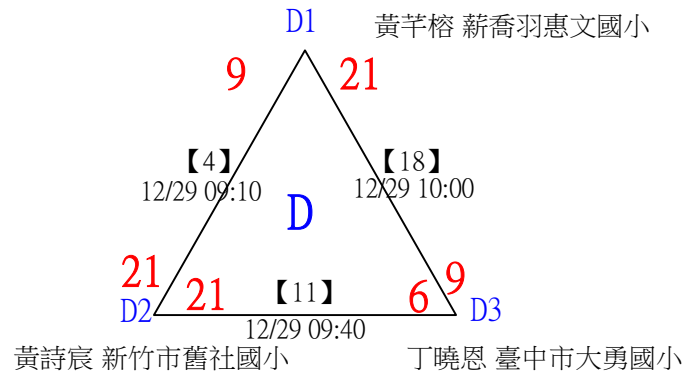

113年臺中太陽盃暨主委盃全國羽球錦標賽

取4名

U09女單 共19籤

113年臺中太陽盃暨主委盃全國羽球錦標賽

取4名

U09女單

決賽：三角取一、四角取二，抽籤決定位置

113年臺中太陽盃暨主委盃全國羽球錦標賽