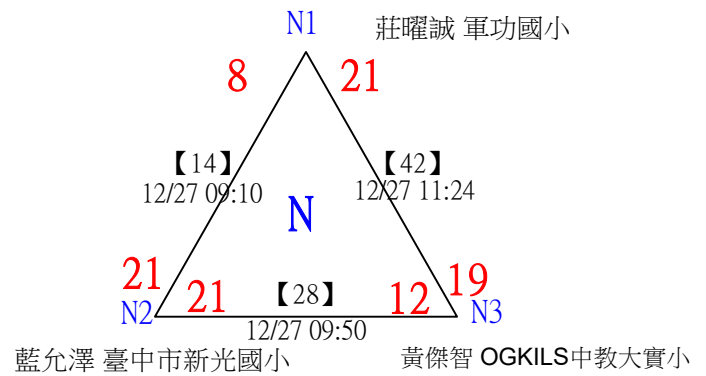

U10男單 共59籤

113年臺中太陽盃暨主委盃全國羽球錦標賽

取16名

U10男單

決賽：三角取一、四角取二，抽籤決定位置

113年臺中太陽盃暨主委盃全國羽球錦標賽

取4名

U11女單 共13籤

113年臺中太陽盃暨主委盃全國羽球錦標賽

取4名

U11女單

決賽：三角取一、四角取二，抽籤決定位置

113年臺中太陽盃暨主委盃全國羽球錦標賽

取8名

U11男單 共42籤

113年臺中太陽盃暨主委盃全國羽球錦標賽

取8名

U11男單 共42籤

113年臺中太陽盃暨主委盃全國羽球錦標賽

U11男單

取8名

決賽：三角取一，抽籤決定位置

113年臺中太陽盃暨主委盃全國羽球錦標賽

取4名