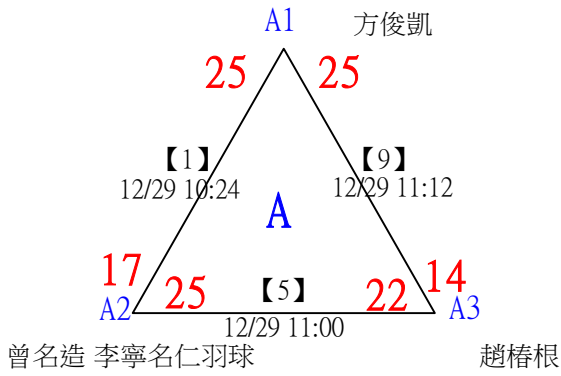

決賽：三角取一，抽籤決定位置

113年臺中太陽盃暨主委盃全國羽球錦標賽

取4名

U17男單 共16籤

113年臺中太陽盃暨主委盃全國羽球錦標賽

取4名

U17男單

決賽：三角取一、四角取二，抽籤決定位置

113年臺中太陽盃暨主委盃全國羽球錦標賽

取2名

U19男單 共7籤

113年臺中太陽盃暨主委盃全國羽球錦標賽

U19男單

取2名

決賽:分組取二，直接帶入

113年臺中太陽盃暨主委盃全國羽球錦標賽

取2名

公開組男單 共10籤

113年臺中太陽盃暨主委盃全國羽球錦標賽

公開組男單

取2名

決賽：三角取一、四角取二，抽籤決定位置

113年臺中太陽盃暨主委盃全國羽球錦標賽

取2名