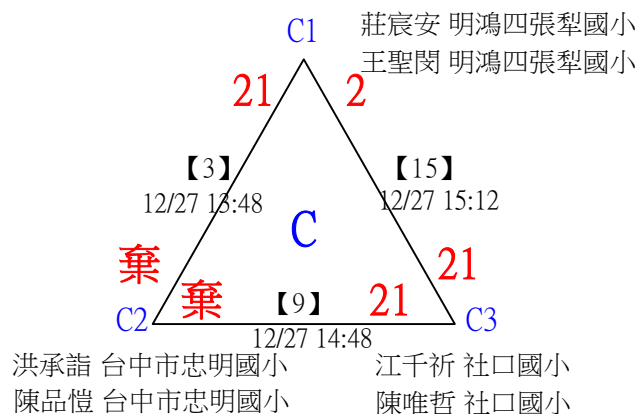

U10男雙 共14籤

113年臺中太陽盃暨主委盃全國羽球錦標賽

取4名

U10男雙

決賽：三角取一、四角取二，抽籤決定位置

1	台中市忠明國小 台中市忠明國小	葉庭均 蔡秉桀	葉庭均 蔡秉桀		
2	bye1			【21】	呂秉哲 鄭書帆
3	中市大鵬 中市大鵬	呂秉哲 鄭書帆	12/28 14:12	21-14	
4	南屯國小 南屯國小	簡伯宸 張昕翰	【19】 12/28 13:48	呂秉哲 鄭書帆	
5	臺中市大勇國小 臺中市大勇國小	黃允楨 吳亞宸	21-7	【23】	第1,2名 呂秉哲 鄭書帆
6	南屯國小 南屯國小	廖嘉均 陳顛書	【20】 12/28 13:48	廖嘉均 陳顛書	21-19 12/28 14:36
7	bye2		21-17	【22】	楊凱騰 楊硯騰
8	四維國小 四維國小	楊凱騰 楊硯騰	12/28 14:12	21-14	

113年臺中太陽盃暨主委盃全國羽球錦標賽

取4名

U11男雙 共16籤

113年臺中太陽盃暨主委盃全國羽球錦標賽

取4名

U11男雙

決賽：三角取一、四角取二，抽籤決定位置

軍功國小	莊曜誠				
1 軍功國小	李宇勛				
		莊曜誠			
		李宇勛			
2 bye1					
社口國小	陳唯哲				
3 社口國小	江千祈				
		何鎧佑			
		何尚遠			
		【19】			
		12/27 15:36			
台中市忠明國小	何鎧佑				
4 台中市忠明國小	何尚遠				
		21-5			
中市大鵬	王俊獻				
5 中市大鵬	何昀翰				
		【20】			
		12/27 15:36			
臺中市新光國小	陳禹睿				
6 臺中市新光國小	藍允澤				
		21-4			
		【22】			
		12/27 16:00			
7 bye2					
OGKLILS中教大實小	李泰樂				
8 OGKLILS中教大實小	黃傑智				
		李泰樂			
		黃傑智			
		21-9			
		【21】			
		12/27 16:00			
		何鎧佑			
		何尚遠			
		21-11			
		【23】			
		12/27 16:24			
		21-15			
		第1,2名			
		何鎧佑			
		何尚遠			