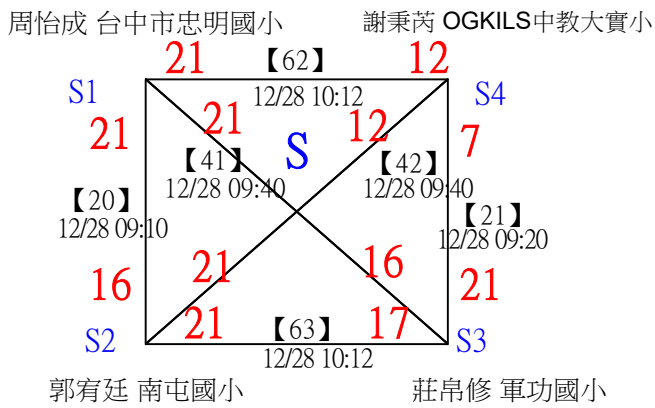

決賽：三角取一，抽籤決定位置

113年臺中太陽盃暨主委盃全國羽球錦標賽

取4名

U10女單 共21籤

113年臺中太陽盃暨主委盃全國羽球錦標賽

取4名

U10女單

決賽：三角取一，抽籤決定位置

113年臺中太陽盃暨主委盃全國羽球錦標賽

取16名

U10男單 共59籤

113年臺中太陽盃暨主委盃全國羽球錦標賽

取16名

U10男單 共59籤

113年臺中太陽盃暨主委盃全國羽球錦標賽

取16名

U10男單 共59籤

113年臺中太陽盃暨主委盃全國羽球錦標賽

取16名

U10男單

決賽：三角取一、四角取二，抽籤決定位置

113年臺中太陽盃暨主委盃全國羽球錦標賽

取4名

U11女單 共13籤