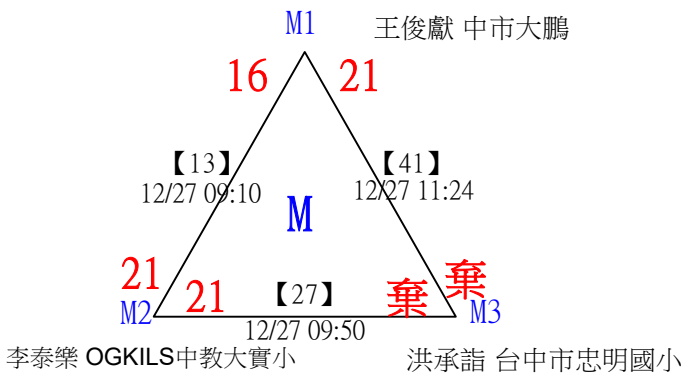

113年臺中太陽盃暨主委盃全國羽球錦標賽

取4名

U11女單

決賽：三角取一、四角取二，抽籤決定位置

113年臺中太陽盃暨主委盃全國羽球錦標賽

取8名

U11男單 共42籤

113年臺中太陽盃暨主委盃全國羽球錦標賽

取8名

U11男單 共42籤

113年臺中太陽盃暨主委盃全國羽球錦標賽

U11男單

取8名

決賽：三角取一，抽籤決定位置

113年臺中太陽盃暨主委盃全國羽球錦標賽

取4名