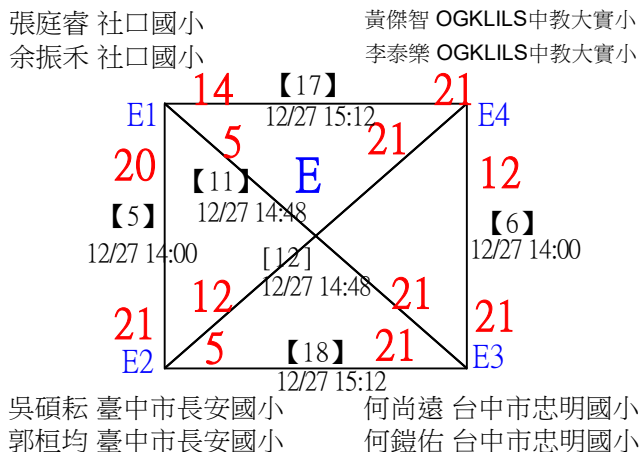

U10男雙 共14籤

113年臺中太陽盃暨主委盃全國羽球錦標賽

取4名

U10男雙

決賽：三角取一、四角取二，抽籤決定位置

1	台中市忠明國小 台中市忠明國小	葉庭均 蔡秉桀	葉庭均 蔡秉桀		
2	bye1			【21】	呂秉哲 鄭書帆
3	中市大鵬 中市大鵬	呂秉哲 鄭書帆	12/28 14:12	21-14	
4	南屯國小 南屯國小	簡伯宸 張昕翰	【19】 12/28 13:48	呂秉哲 鄭書帆	
5	臺中市大勇國小 臺中市大勇國小	黃允楨 吳亞宸	21-7	【23】	第1,2名 呂秉哲 鄭書帆
6	南屯國小 南屯國小	廖嘉均 陳顛書	【20】 12/28 13:48	廖嘉均 陳顛書	21-19 12/28 14:36
7	bye2		21-17	【22】	楊凱騰 楊硯騰
8	四維國小 四維國小	楊凱騰 楊硯騰	12/28 14:12	21-14	

113年臺中太陽盃暨主委盃全國羽球錦標賽

取4名

U11男雙 共16籤

113年臺中太陽盃暨主委盃全國羽球錦標賽

取4名

U11男雙

決賽：三角取一、四角取二，抽籤決定位置

軍功國小	莊曜誠				
1 軍功國小	李宇勛				
		莊曜誠			
		李宇勛			
2 bye1					
社口國小	陳唯哲				
3 社口國小	江千祈				
		何鎧佑			
		何尚遠			
		【19】			
		12/27 15:36			
台中市忠明國小	何鎧佑				
4 台中市忠明國小	何尚遠				
		21-5			
中市大鵬	王俊獻				
5 中市大鵬	何昀翰				
		【20】			
		12/27 15:36			
臺中市新光國小	陳禹睿				
6 臺中市新光國小	藍允澤				
		21-4			
		【22】			
		12/27 16:00			
7 bye2					
OGKLILS中教大實小	李泰樂				
8 OGKLILS中教大實小	黃傑智				
		李泰樂			
		黃傑智			
		21-9			
		【21】			
		12/27 16:00			
		何鎧佑			
		何尚遠			
		21-11			
		【23】			
		12/27 16:24			
		21-15			
		第1,2名			
		何鎧佑			
		何尚遠			