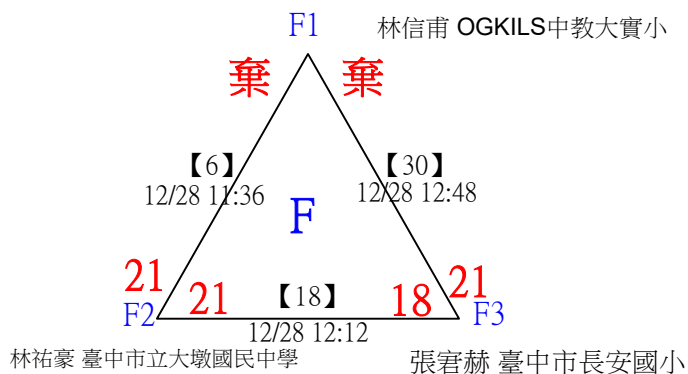

取2名

U13女單 共8籤

113年臺中太陽盃暨主委盃全國羽球錦標賽

U13女單

取2名

決賽:分組取二，直接帶入

113年臺中太陽盃暨主委盃全國羽球錦標賽

取8名

U13男單 共32籤

113年臺中太陽盃暨主委盃全國羽球錦標賽

取8名

U13男單 共32籤

113年臺中太陽盃暨主委盃全國羽球錦標賽

U13男單

取8名

決賽：三角取一、四角取二，抽籤決定位置