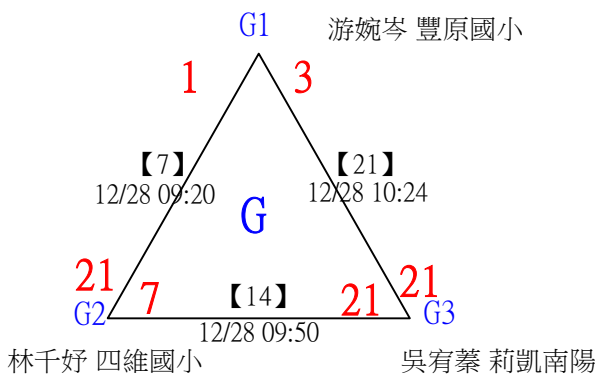

113年臺中太陽盃暨主委盃全國羽球錦標賽

取4名

U09女單 共19籤

113年臺中太陽盃暨主委盃全國羽球錦標賽

取4名

U09女單

決賽：三角取一、四角取二，抽籤決定位置

113年臺中太陽盃暨主委盃全國羽球錦標賽

取8名

U09男單 共42籤

113年臺中太陽盃暨主委盃全國羽球錦標賽

取8名

U09男單 共42籤

113年臺中太陽盃暨主委盃全國羽球錦標賽

U09男單

取8名

決賽：三角取一，抽籤決定位置

113年臺中太陽盃暨主委盃全國羽球錦標賽

取4名

U10女單 共21籤

113年臺中太陽盃暨主委盃全國羽球錦標賽

取4名

U10女單

決賽：三角取一，抽籤決定位置