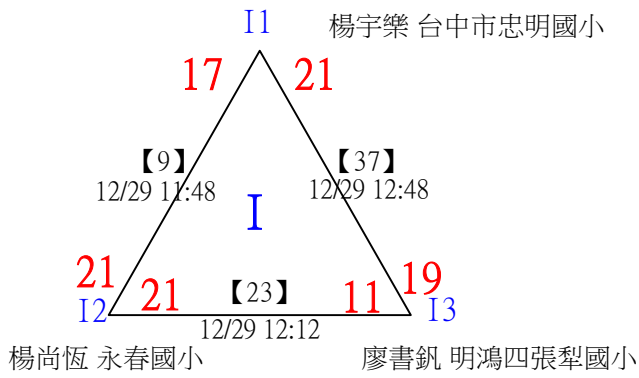

113年臺中太陽盃暨主委盃全國羽球錦標賽

取8名

U12男單 共38籤