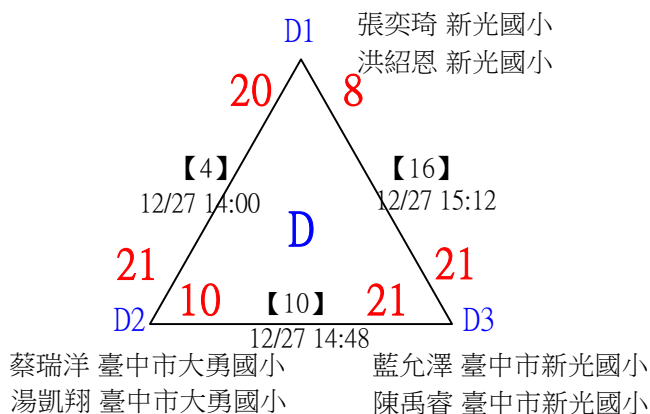

U10男雙 共14籤

113年臺中太陽盃暨主委盃全國羽球錦標賽

取4名

U10男雙

決賽：三角取一、四角取二，抽籤決定位置

1	台中市忠明國小 台中市忠明國小	葉庭均 蔡秉桀	葉庭均 蔡秉桀		
2	bye1			【21】	呂秉哲 鄭書帆
3	中市大鵬 中市大鵬	呂秉哲 鄭書帆	12/28 14:12	21-14	
4	南屯國小 南屯國小	簡伯宸 張昕翰	【19】 12/28 13:48	呂秉哲 鄭書帆	
5	臺中市大勇國小 臺中市大勇國小	黃允楨 吳亞宸	21-7	【23】	第1,2名 呂秉哲 鄭書帆
6	南屯國小 南屯國小	廖嘉均 陳顛書	【20】 12/28 13:48	廖嘉均 陳顛書	21-19 12/28 14:36
7	bye2		21-17	【22】	楊凱騰 楊硯騰
8	四維國小 四維國小	楊凱騰 楊硯騰	12/28 14:12	21-14	

113年臺中太陽盃暨主委盃全國羽球錦標賽

取4名

U11男雙 共16籤

113年臺中太陽盃暨主委盃全國羽球錦標賽

取4名

U11男雙

決賽：三角取一、四角取二，抽籤決定位置

軍功國小	莊曜誠				
1 軍功國小	李宇勛				
		莊曜誠			
		李宇勛			
2 bye1					
社口國小	陳唯哲				
3 社口國小	江千祈				
		何鎧佑			
		何尚遠			
		【19】			
		12/27 15:36			
台中市忠明國小	何鎧佑				
4 台中市忠明國小	何尚遠				
		21-5			
中市大鵬	王俊獻				
5 中市大鵬	何昀翰				
		【20】			
		12/27 15:36			
臺中市新光國小	陳禹睿				
6 臺中市新光國小	藍允澤				
		21-4			
		【22】			
		12/27 16:00			
7 bye2					
OGKLILS中教大實小	李泰樂				
8 OGKLILS中教大實小	黃傑智				
		李泰樂			
		黃傑智			
		21-9			
		【21】			
		12/27 16:00			
		何鎧佑			
		何尚遠			
		21-11			
		【23】			
		12/27 16:24			
		21-15			
		第1,2名			
		何鎧佑			
		何尚遠			