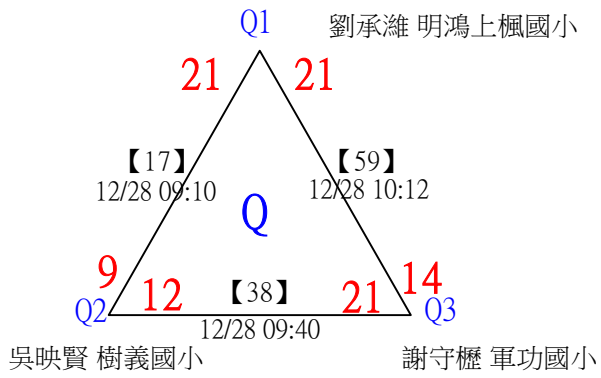

113年臺中太陽盃暨主委盃全國羽球錦標賽

取16名

U10男單 共59籤