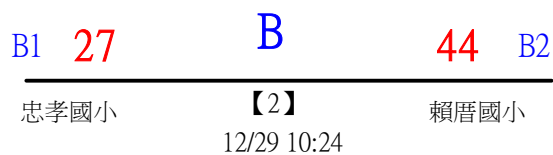

取1名

國小六年級混合團體組

共4籤

113年臺中太陽盃暨主委盃全國羽球錦標賽

取2名

國中混合團體組

共8籤

113年臺中太陽盃暨主委盃全國羽球錦標賽

國中混合團體組

取2名

決賽:分組取二，直接帶入

113年臺中太陽盃暨主委盃全國羽球錦標賽

取2名

教職員混合團體組

共5籤

113年臺中太陽盃暨主委盃全國羽球錦標賽