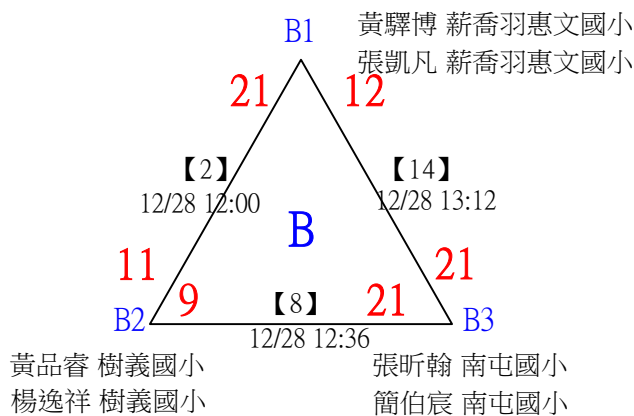

取2名

公開組男單 共10籤

113年臺中太陽盃暨主委盃全國羽球錦標賽

公開組男單

取2名

決賽：三角取一、四角取二，抽籤決定位置

113年臺中太陽盃暨主委盃全國羽球錦標賽

取2名

U09男雙

共6籤

113年臺中太陽盃暨主委盃全國羽球錦標賽

U09男雙

取2名

決賽:分組取二，直接帶入

113年臺中太陽盃暨主委盃全國羽球錦標賽

取4名

U10男雙 共14籤

113年臺中太陽盃暨主委盃全國羽球錦標賽

取4名

U10男雙

決賽：三角取一、四角取二，抽籤決定位置

1	台中市忠明國小 台中市忠明國小	葉庭均 蔡秉桀	葉庭均 蔡秉桀		
2	bye1			【21】	呂秉哲 鄭書帆
3	中市大鵬 中市大鵬	呂秉哲 鄭書帆	12/28 14:12	21-14	
4	南屯國小 南屯國小	簡伯宸 張昕翰	【19】 12/28 13:48	呂秉哲 鄭書帆	
5	臺中市大勇國小 臺中市大勇國小	黃允楨 吳亞宸	21-7	【23】	第1,2名 呂秉哲 鄭書帆
6	南屯國小 南屯國小	廖嘉均 陳顛書	【20】 12/28 13:48	廖嘉均 陳顛書	21-19 12/28 14:36
7	bye2		21-17	【22】	楊凱騰 楊硯騰
8	四維國小 四維國小	楊凱騰 楊硯騰	12/28 14:12	21-14	