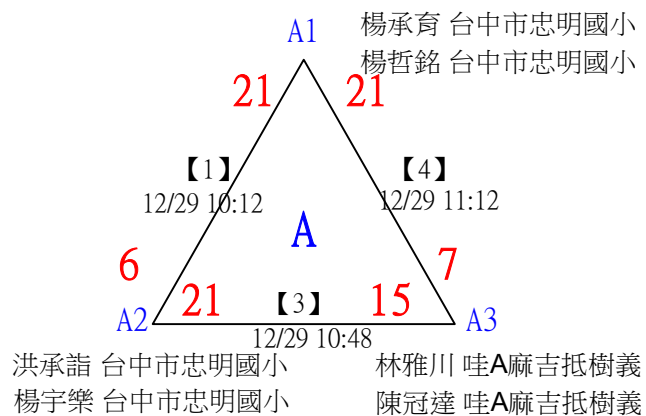

113年臺中太陽盃暨主委盃全國羽球錦標賽

取2名

U12男雙 共5籤