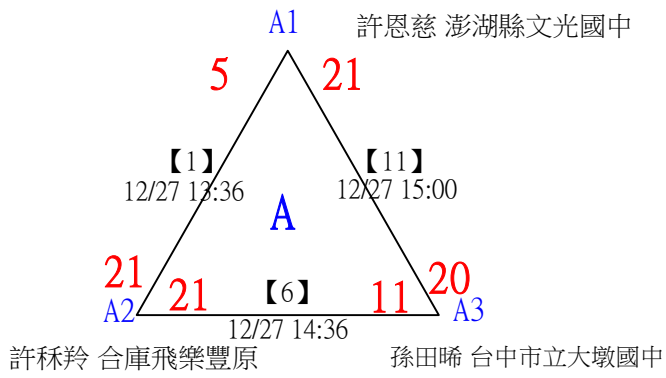

取2名

U13女單 共8籤

113年臺中太陽盃暨主委盃全國羽球錦標賽

U13女單

取2名

決賽:分組取二，直接帶入

113年臺中太陽盃暨主委盃全國羽球錦標賽

取8名

U13男單 共32籤

113年臺中太陽盃暨主委盃全國羽球錦標賽

取8名

U13男單 共32籤

113年臺中太陽盃暨主委盃全國羽球錦標賽

U13男單

取8名

決賽：三角取一、四角取二，抽籤決定位置

113年臺中太陽盃暨主委盃全國羽球錦標賽

取2名

U15女單 共11籤

113年臺中太陽盃暨主委盃全國羽球錦標賽

取2名

U15女單

決賽：三角取一、四角取二，抽籤決定位置

113年臺中太陽盃暨主委盃全國羽球錦標賽