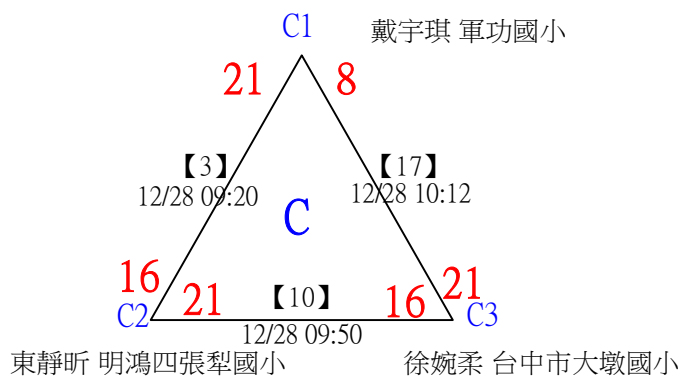

取8名

U09男單 共42籤

113年臺中太陽盃暨主委盃全國羽球錦標賽

取8名

U09男單 共42籤

113年臺中太陽盃暨主委盃全國羽球錦標賽

U09男單

取8名

決賽：三角取一，抽籤決定位置

113年臺中太陽盃暨主委盃全國羽球錦標賽

取4名

U10女單 共21籤

113年臺中太陽盃暨主委盃全國羽球錦標賽

取4名

U10女單

決賽：三角取一，抽籤決定位置