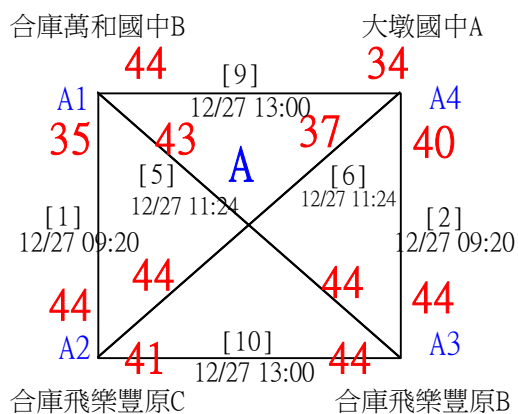

25~34歲組男雙

取2名

決賽:分組取二，直接帶入

113年臺中太陽盃暨主委盃全國羽球錦標賽

取1名

國小五年級混合團體組

共3籤

113年臺中太陽盃暨主委盃全國羽球錦標賽

取1名

國小六年級混合團體組

共4籤

113年臺中太陽盃暨主委盃全國羽球錦標賽

取2名

國中混合團體組

共8籤

113年臺中太陽盃暨主委盃全國羽球錦標賽