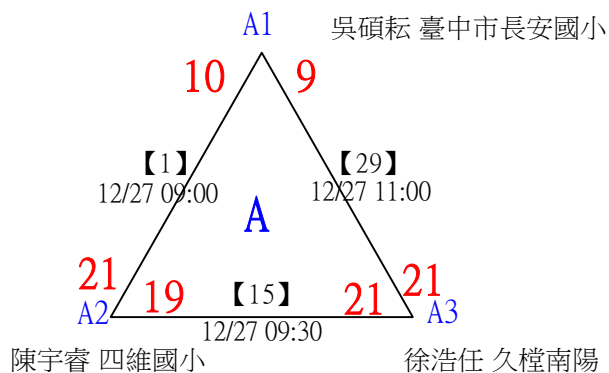

113年臺中太陽盃暨主委盃全國羽球錦標賽

取4名

U11女單

決賽：三角取一、四角取二，抽籤決定位置

113年臺中太陽盃暨主委盃全國羽球錦標賽

取8名

U11男單 共42籤

113年臺中太陽盃暨主委盃全國羽球錦標賽