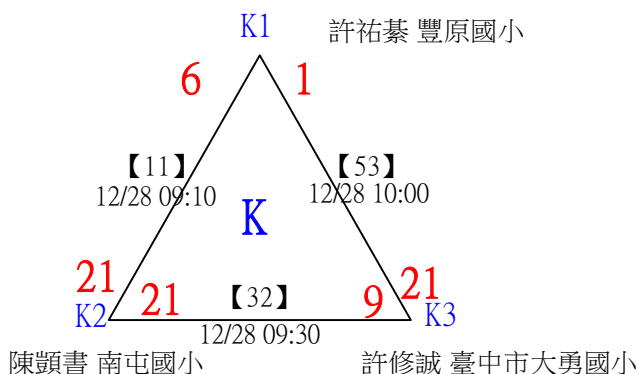

決賽：三角取一，抽籤決定位置

113年臺中太陽盃暨主委盃全國羽球錦標賽

取4名

U10女單 共21籤

113年臺中太陽盃暨主委盃全國羽球錦標賽

取4名

U10女單

決賽：三角取一，抽籤決定位置

113年臺中太陽盃暨主委盃全國羽球錦標賽

取16名

U10男單 共59籤

113年臺中太陽盃暨主委盃全國羽球錦標賽

取16名

U10男單 共59籤

113年臺中太陽盃暨主委盃全國羽球錦標賽

取16名

U10男單 共59籤

113年臺中太陽盃暨主委盃全國羽球錦標賽

取16名

U10男單

決賽：三角取一、四角取二，抽籤決定位置

113年臺中太陽盃暨主委盃全國羽球錦標賽

取4名

U11女單 共13籤