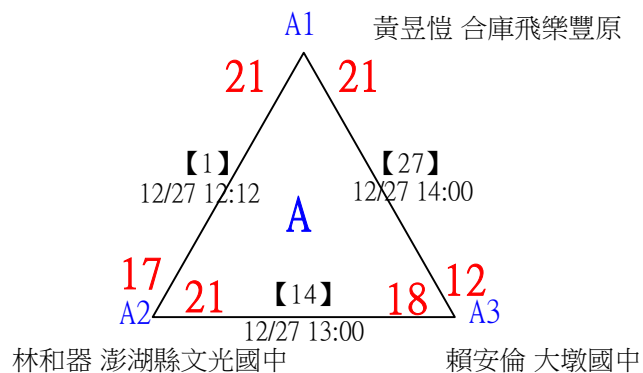

113年臺中太陽盃暨主委盃全國羽球錦標賽

取8名

U15男單 共39籤