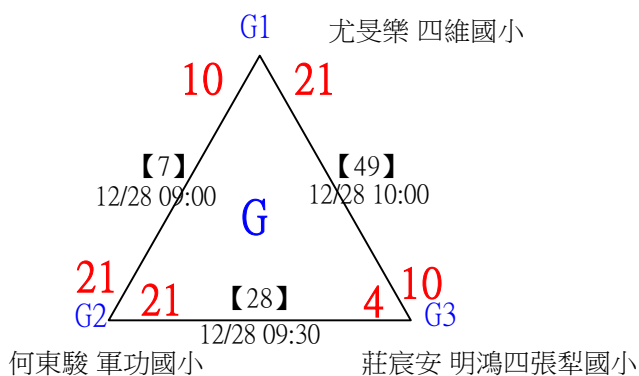

決賽：三角取一，抽籤決定位置

113年臺中太陽盃暨主委盃全國羽球錦標賽

取4名

U10女單 共21籤

113年臺中太陽盃暨主委盃全國羽球錦標賽

取4名

U10女單

決賽：三角取一，抽籤決定位置

113年臺中太陽盃暨主委盃全國羽球錦標賽

取16名

U10男單 共59籤

113年臺中太陽盃暨主委盃全國羽球錦標賽

取16名

U10男單 共59籤

113年臺中太陽盃暨主委盃全國羽球錦標賽

取16名