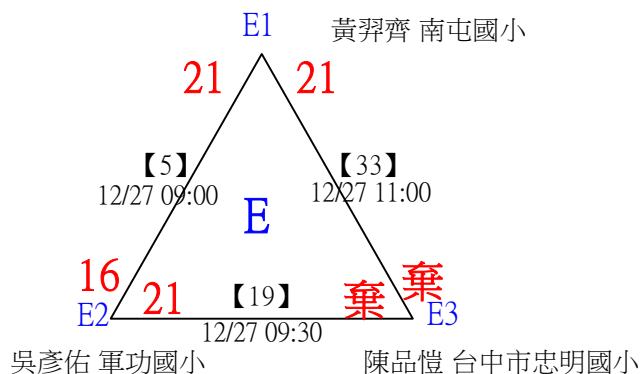

U10男單 共59籤

113年臺中太陽盃暨主委盃全國羽球錦標賽

取16名

U10男單

決賽：三角取一、四角取二，抽籤決定位置

113年臺中太陽盃暨主委盃全國羽球錦標賽

取4名

U11女單 共13籤

113年臺中太陽盃暨主委盃全國羽球錦標賽

取4名

U11女單

決賽：三角取一、四角取二，抽籤決定位置

113年臺中太陽盃暨主委盃全國羽球錦標賽

取8名

U11男單 共42籤

113年臺中太陽盃暨主委盃全國羽球錦標賽

取8名

U11男單 共42籤

113年臺中太陽盃暨主委盃全國羽球錦標賽

U11男單

取8名

決賽：三角取一，抽籤決定位置

113年臺中太陽盃暨主委盃全國羽球錦標賽

取4名