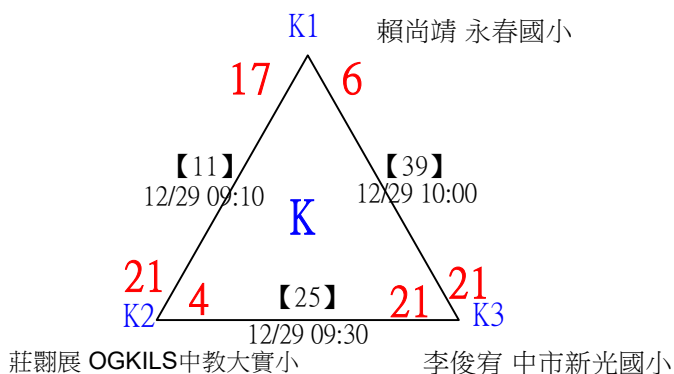

取8名

U09男單 共42籤

113年臺中太陽盃暨主委盃全國羽球錦標賽

取8名

U09男單 共42籤

113年臺中太陽盃暨主委盃全國羽球錦標賽

U09男單

取8名

決賽：三角取一，抽籤決定位置

113年臺中太陽盃暨主委盃全國羽球錦標賽

取4名

U10女單 共21籤

113年臺中太陽盃暨主委盃全國羽球錦標賽

取4名

U10女單

決賽：三角取一，抽籤決定位置