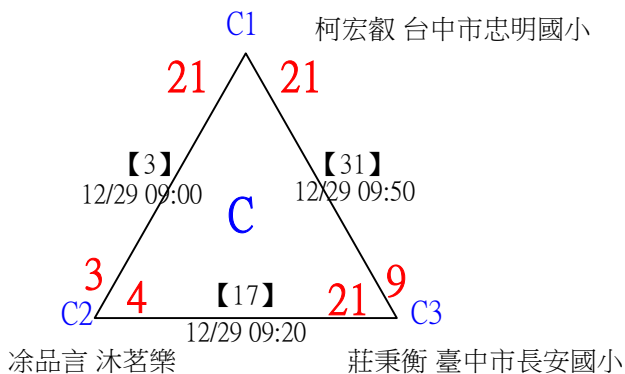

113年臺中太陽盃暨主委盃全國羽球錦標賽

取8名

U09男單 共42籤