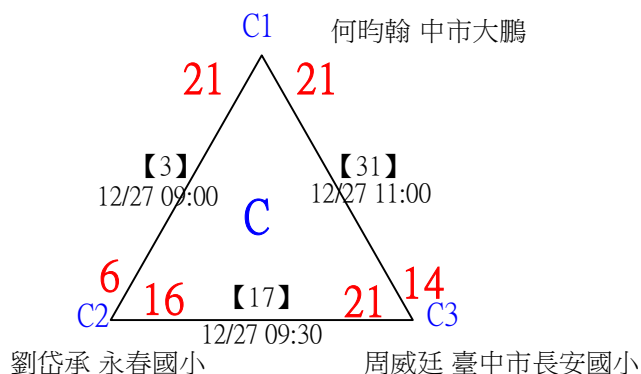

113年臺中太陽盃暨主委盃全國羽球錦標賽

取4名

U11女單

決賽：三角取一、四角取二，抽籤決定位置

113年臺中太陽盃暨主委盃全國羽球錦標賽

取8名

U11男單 共42籤

113年臺中太陽盃暨主委盃全國羽球錦標賽