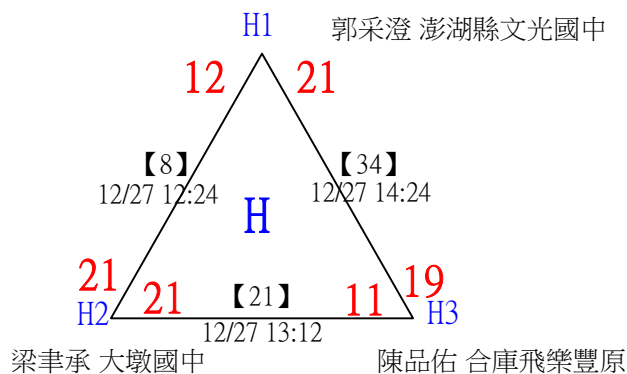

113年臺中太陽盃暨主委盃全國羽球錦標賽

取8名

U15男單 共39籤