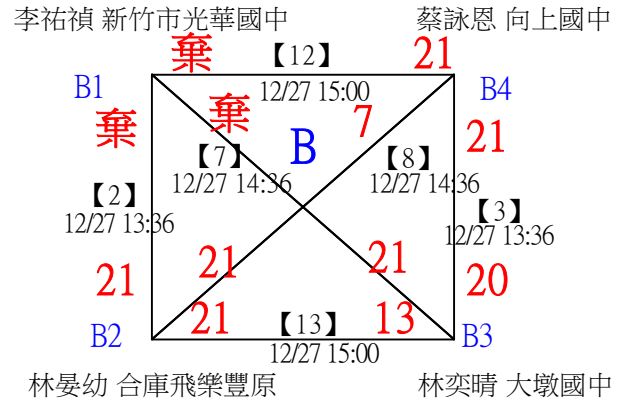

取2名

U13女單 共8籤

113年臺中太陽盃暨主委盃全國羽球錦標賽

U13女單

取2名

決賽:分組取二，直接帶入

113年臺中太陽盃暨主委盃全國羽球錦標賽

取8名

U13男單 共32籤

113年臺中太陽盃暨主委盃全國羽球錦標賽

取8名

U13男單 共32籤

113年臺中太陽盃暨主委盃全國羽球錦標賽

U13男單

取8名

決賽：三角取一、四角取二，抽籤決定位置

113年臺中太陽盃暨主委盃全國羽球錦標賽

取2名

U15女單 共11籤

113年臺中太陽盃暨主委盃全國羽球錦標賽

取2名

U15女單

決賽：三角取一、四角取二，抽籤決定位置

113年臺中太陽盃暨主委盃全國羽球錦標賽