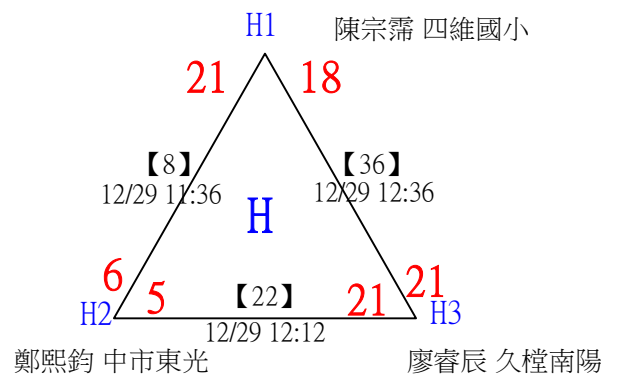

取8名

U11男單 共42籤

113年臺中太陽盃暨主委盃全國羽球錦標賽

U11男單

取8名

決賽：三角取一，抽籤決定位置

113年臺中太陽盃暨主委盃全國羽球錦標賽

取4名

U12女單 共15籤

113年臺中太陽盃暨主委盃全國羽球錦標賽

取4名

U12女單

決賽：三角取一，抽籤決定位置

113年臺中太陽盃暨主委盃全國羽球錦標賽

取8名

U12男單 共38籤

113年臺中太陽盃暨主委盃全國羽球錦標賽

取8名

U12男單 共38籤

113年臺中太陽盃暨主委盃全國羽球錦標賽

取8名

U12男單

決賽：三角取一、四角取二，抽籤決定位置

113年臺中太陽盃暨主委盃全國羽球錦標賽