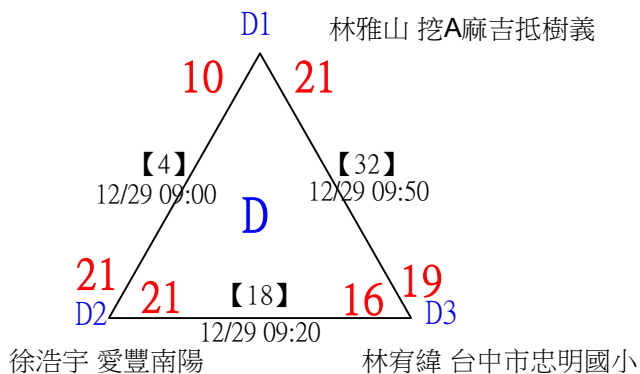

113年臺中太陽盃暨主委盃全國羽球錦標賽

取8名

U09男單 共42籤