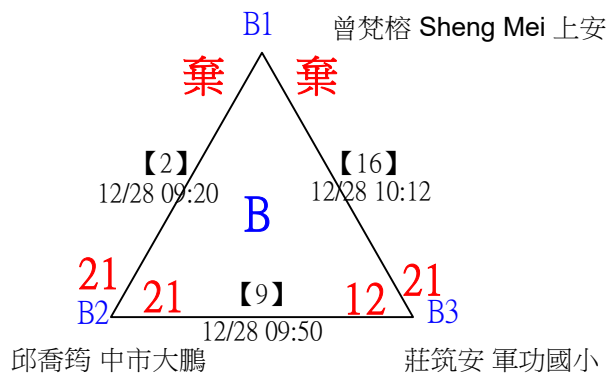

113年臺中太陽盃暨主委盃全國羽球錦標賽

取4名

U09女單 共19籤

113年臺中太陽盃暨主委盃全國羽球錦標賽

取4名

U09女單

決賽：三角取一、四角取二，抽籤決定位置

113年臺中太陽盃暨主委盃全國羽球錦標賽

取8名

U09男單 共42籤

113年臺中太陽盃暨主委盃全國羽球錦標賽

取8名

U09男單 共42籤

113年臺中太陽盃暨主委盃全國羽球錦標賽

U09男單

取8名

決賽：三角取一，抽籤決定位置

113年臺中太陽盃暨主委盃全國羽球錦標賽

取4名

U10女單 共21籤

113年臺中太陽盃暨主委盃全國羽球錦標賽

取4名

U10女單

決賽：三角取一，抽籤決定位置