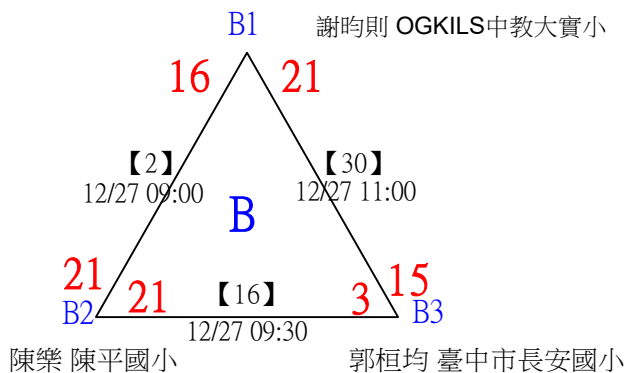

113年臺中太陽盃暨主委盃全國羽球錦標賽

取4名

U11女單

決賽：三角取一、四角取二，抽籤決定位置

113年臺中太陽盃暨主委盃全國羽球錦標賽

取8名

U11男單 共42籤

113年臺中太陽盃暨主委盃全國羽球錦標賽