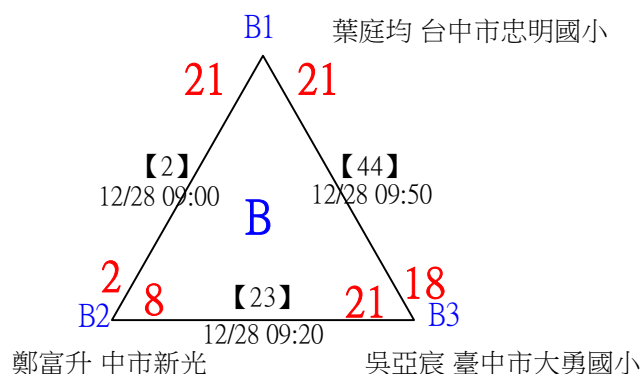

決賽：三角取一，抽籤決定位置

113年臺中太陽盃暨主委盃全國羽球錦標賽

取4名

U10女單 共21籤

113年臺中太陽盃暨主委盃全國羽球錦標賽

取4名

U10女單

決賽：三角取一，抽籤決定位置

113年臺中太陽盃暨主委盃全國羽球錦標賽

取16名

U10男單 共59籤

113年臺中太陽盃暨主委盃全國羽球錦標賽

取16名

U10男單 共59籤

113年臺中太陽盃暨主委盃全國羽球錦標賽

取16名