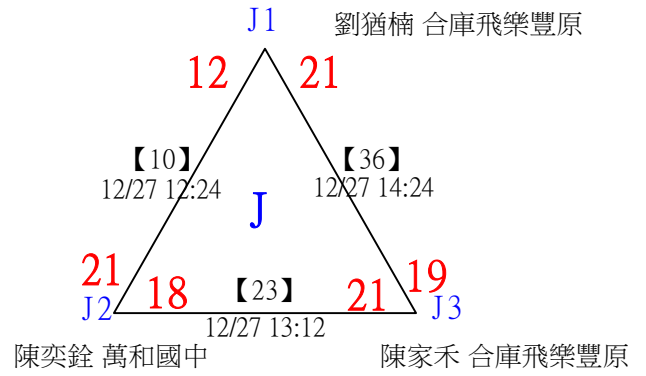

113年臺中太陽盃暨主委盃全國羽球錦標賽

取2名

U15女單 共11籤

113年臺中太陽盃暨主委盃全國羽球錦標賽

取2名

U15女單

決賽：三角取一、四角取二，抽籤決定位置

113年臺中太陽盃暨主委盃全國羽球錦標賽

取8名

U15男單 共39籤

113年臺中太陽盃暨主委盃全國羽球錦標賽

取8名

U15男單 共39籤

113年臺中太陽盃暨主委盃全國羽球錦標賽

U15男單

取8名

決賽：三角取一，抽籤決定位置

113年臺中太陽盃暨主委盃全國羽球錦標賽

取4名

U17男單 共16籤

113年臺中太陽盃暨主委盃全國羽球錦標賽

取4名

U17男單

決賽：三角取一、四角取二，抽籤決定位置