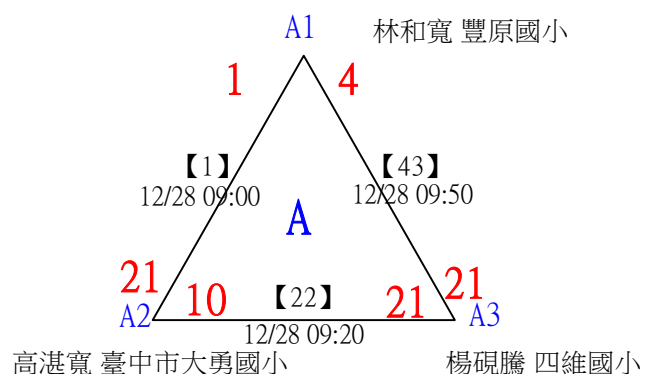

113年臺中太陽盃暨主委盃全國羽球錦標賽

取16名

U10男單 共59籤