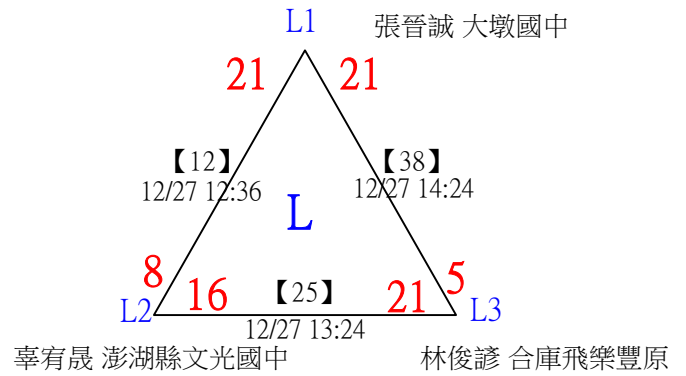

取8名

U15男單 共39籤

113年臺中太陽盃暨主委盃全國羽球錦標賽

取8名

U15男單 共39籤

113年臺中太陽盃暨主委盃全國羽球錦標賽

U15男單

取8名