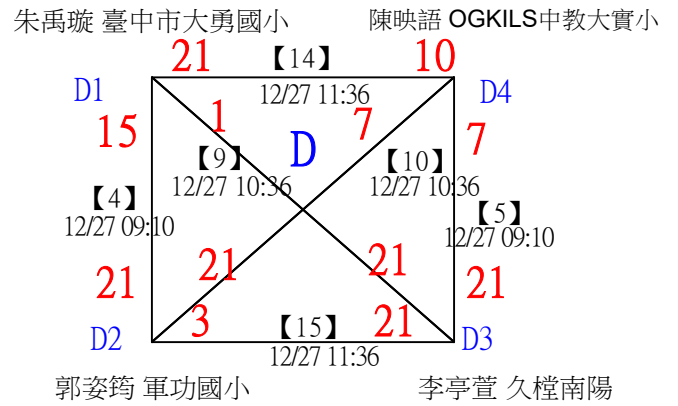

113年臺中太陽盃暨主委盃全國羽球錦標賽

取16名

U10男單 共59籤

113年臺中太陽盃暨主委盃全國羽球錦標賽

取16名

U10男單 共59籤

113年臺中太陽盃暨主委盃全國羽球錦標賽

取16名

U10男單 共59籤

113年臺中太陽盃暨主委盃全國羽球錦標賽

取16名

U10男單

決賽：三角取一、四角取二，抽籤決定位置

113年臺中太陽盃暨主委盃全國羽球錦標賽

取4名

U11女單 共13籤

113年臺中太陽盃暨主委盃全國羽球錦標賽

取4名

U11女單

決賽：三角取一、四角取二，抽籤決定位置

113年臺中太陽盃暨主委盃全國羽球錦標賽

取8名

U11男單 共42籤

113年臺中太陽盃暨主委盃全國羽球錦標賽