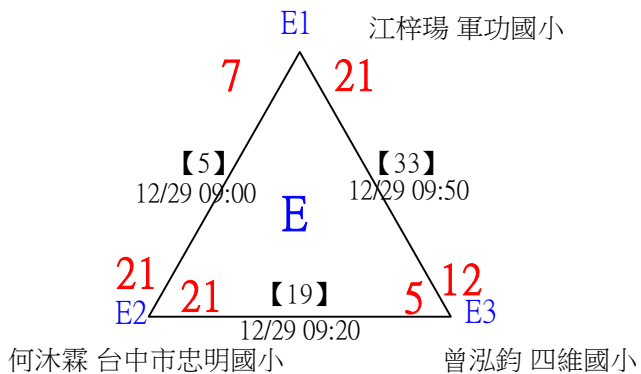

113年臺中太陽盃暨主委盃全國羽球錦標賽

取8名

U09男單 共42籤