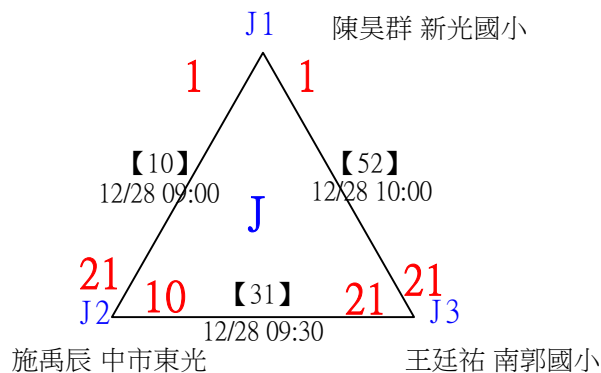

決賽：三角取一，抽籤決定位置

113年臺中太陽盃暨主委盃全國羽球錦標賽

取4名

U10女單 共21籤

113年臺中太陽盃暨主委盃全國羽球錦標賽

取4名

U10女單

決賽：三角取一，抽籤決定位置

113年臺中太陽盃暨主委盃全國羽球錦標賽

取16名

U10男單 共59籤

113年臺中太陽盃暨主委盃全國羽球錦標賽

取16名

U10男單 共59籤

113年臺中太陽盃暨主委盃全國羽球錦標賽

取16名

U10男單 共59籤

113年臺中太陽盃暨主委盃全國羽球錦標賽

取16名

U10男單

決賽：三角取一、四角取二，抽籤決定位置

113年臺中太陽盃暨主委盃全國羽球錦標賽

取4名

U11女單 共13籤