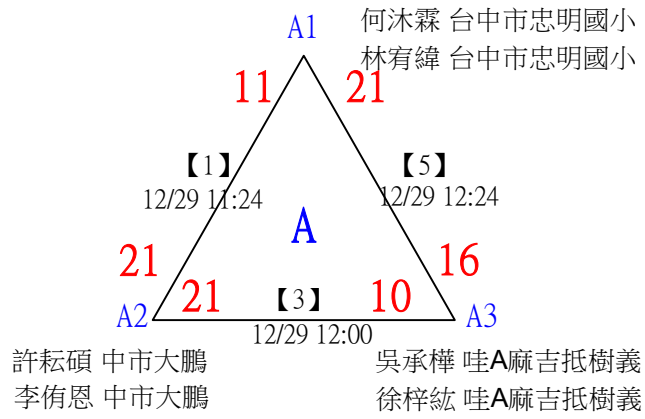

113年臺中太陽盃暨主委盃全國羽球錦標賽

取2名

U09男雙

共6籤