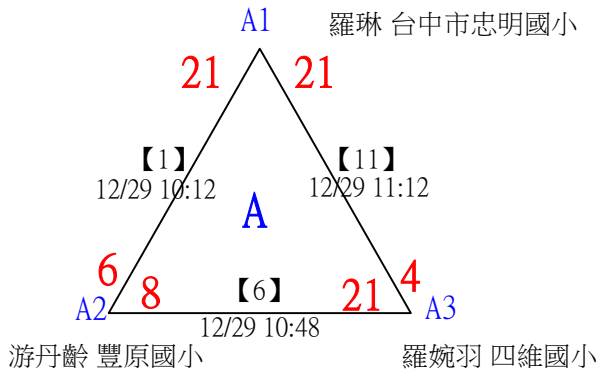

113年臺中太陽盃暨主委盃全國羽球錦標賽

取4名

U12女單 共15籤