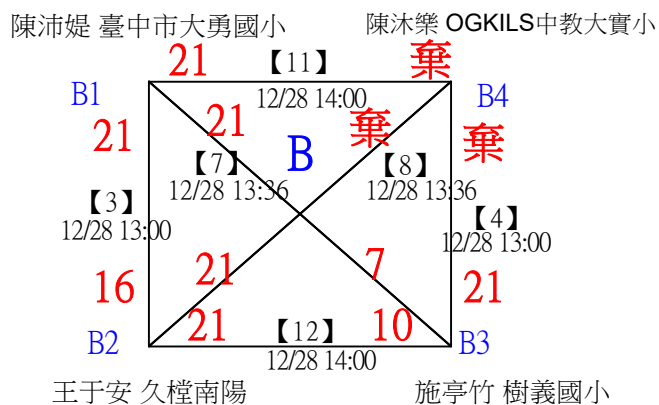

113年臺中太陽盃暨主委盃全國羽球錦標賽

取8名

U12男單 共38籤

113年臺中太陽盃暨主委盃全國羽球錦標賽

取8名

U12男單

決賽：三角取一、四角取二，抽籤決定位置

113年臺中太陽盃暨主委盃全國羽球錦標賽

取2名

U13女單 共8籤

113年臺中太陽盃暨主委盃全國羽球錦標賽

U13女單

取2名

決賽:分組取二，直接帶入

113年臺中太陽盃暨主委盃全國羽球錦標賽

取8名