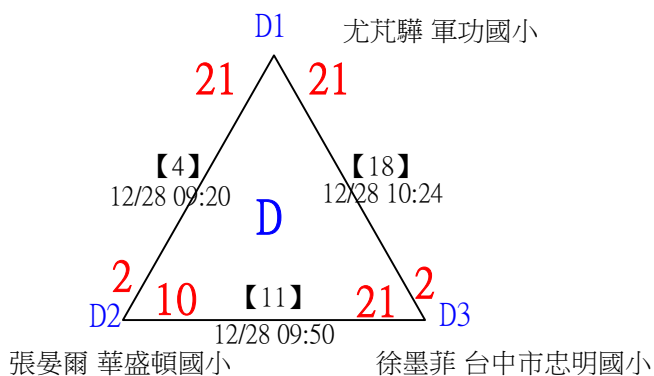

取8名

U09男單 共42籤

113年臺中太陽盃暨主委盃全國羽球錦標賽

取8名

U09男單 共42籤

113年臺中太陽盃暨主委盃全國羽球錦標賽

U09男單

取8名

決賽：三角取一，抽籤決定位置

113年臺中太陽盃暨主委盃全國羽球錦標賽

取4名

U10女單 共21籤

113年臺中太陽盃暨主委盃全國羽球錦標賽

取4名

U10女單

決賽：三角取一，抽籤決定位置