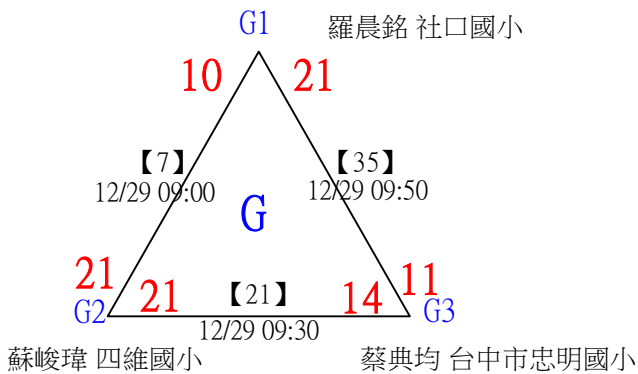

113年臺中太陽盃暨主委盃全國羽球錦標賽

取8名

U09男單 共42籤