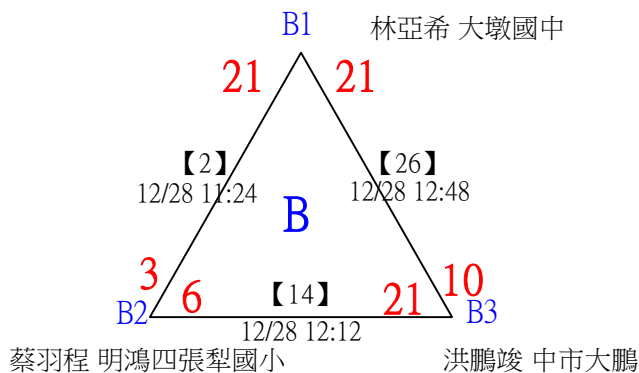

取2名

U13女單 共8籤

113年臺中太陽盃暨主委盃全國羽球錦標賽

U13女單

取2名

決賽:分組取二，直接帶入

113年臺中太陽盃暨主委盃全國羽球錦標賽

取8名

U13男單 共32籤

113年臺中太陽盃暨主委盃全國羽球錦標賽

取8名

U13男單 共32籤

113年臺中太陽盃暨主委盃全國羽球錦標賽

U13男單

取8名

決賽：三角取一、四角取二，抽籤決定位置