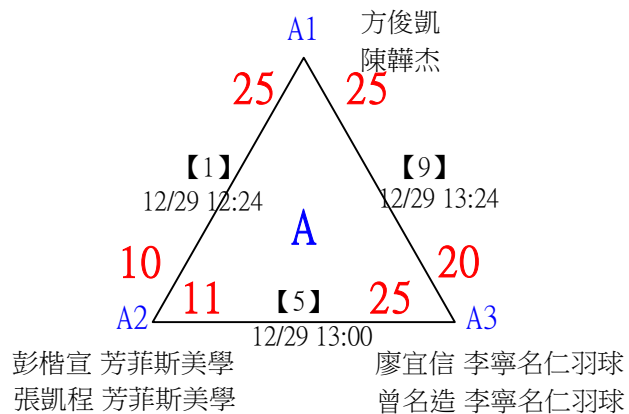

113年臺中太陽盃暨主委盃全國羽球錦標賽

取4名

U15男雙

決賽：三角取一，抽籤決定位置

113年臺中太陽盃暨主委盃全國羽球錦標賽

U17男雙

取2名

決賽:分組取二，直接帶入

113年臺中太陽盃暨主委盃全國羽球錦標賽

取2名

公開組男雙 共10籤

113年臺中太陽盃暨主委盃全國羽球錦標賽

公開組男雙

取2名

決賽：三角取一，四角取二，抽籤決定位置。

113年臺中太陽盃暨主委盃全國羽球錦標賽