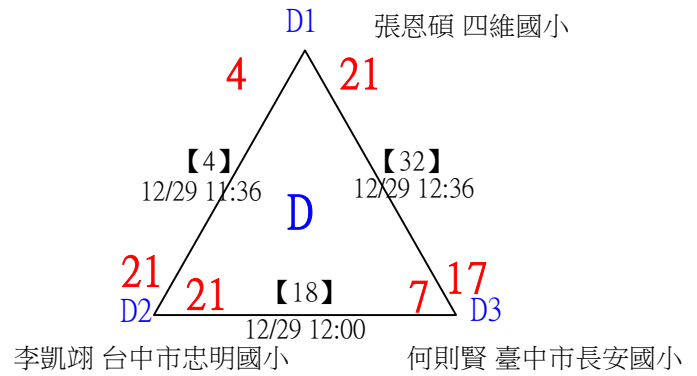

U12女單 共15籤

113年臺中太陽盃暨主委盃全國羽球錦標賽

取4名

U12女單

決賽：三角取一，抽籤決定位置

113年臺中太陽盃暨主委盃全國羽球錦標賽

取8名

U12男單 共38籤