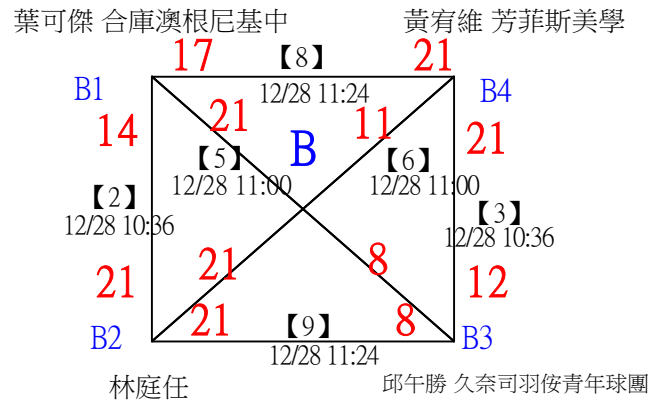

決賽：三角取一，抽籤決定位置

113年臺中太陽盃暨主委盃全國羽球錦標賽

取4名

U17男單 共16籤

113年臺中太陽盃暨主委盃全國羽球錦標賽

取4名

U17男單

決賽：三角取一、四角取二，抽籤決定位置

113年臺中太陽盃暨主委盃全國羽球錦標賽

取2名

U19男單 共7籤

113年臺中太陽盃暨主委盃全國羽球錦標賽

U19男單

取2名

決賽:分組取二，直接帶入

113年臺中太陽盃暨主委盃全國羽球錦標賽