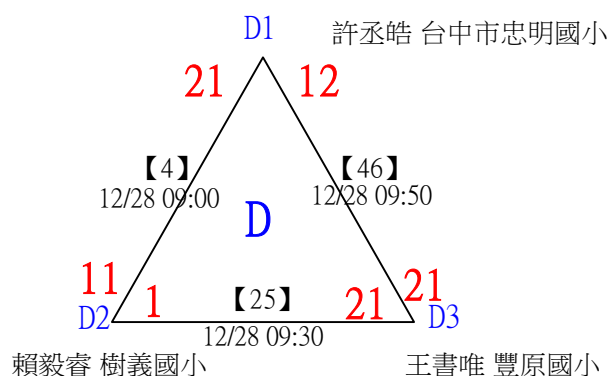

決賽：三角取一，抽籤決定位置

113年臺中太陽盃暨主委盃全國羽球錦標賽

取4名

U10女單 共21籤

113年臺中太陽盃暨主委盃全國羽球錦標賽

取4名

U10女單

決賽：三角取一，抽籤決定位置

113年臺中太陽盃暨主委盃全國羽球錦標賽

取16名

U10男單 共59籤

113年臺中太陽盃暨主委盃全國羽球錦標賽

取16名

U10男單 共59籤

113年臺中太陽盃暨主委盃全國羽球錦標賽

取16名