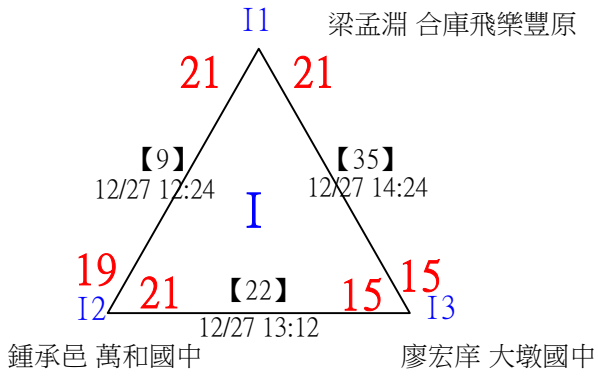

113年臺中太陽盃暨主委盃全國羽球錦標賽

取2名

U15女單 共11籤

113年臺中太陽盃暨主委盃全國羽球錦標賽

取2名

U15女單

決賽：三角取一、四角取二，抽籤決定位置

113年臺中太陽盃暨主委盃全國羽球錦標賽

取8名

U15男單 共39籤

113年臺中太陽盃暨主委盃全國羽球錦標賽

取8名

U15男單 共39籤

113年臺中太陽盃暨主委盃全國羽球錦標賽

U15男單

取8名

決賽：三角取一，抽籤決定位置

113年臺中太陽盃暨主委盃全國羽球錦標賽

取4名

U17男單 共16籤

113年臺中太陽盃暨主委盃全國羽球錦標賽

取4名

U17男單

決賽：三角取一、四角取二，抽籤決定位置