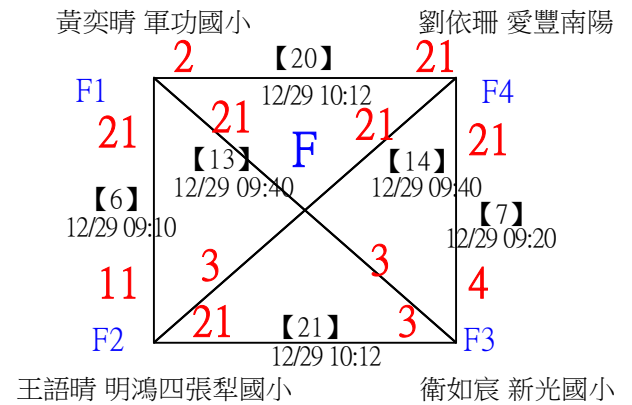

113年臺中太陽盃暨主委盃全國羽球錦標賽

取4名

U09女單 共19籤

113年臺中太陽盃暨主委盃全國羽球錦標賽

取4名

U09女單

決賽：三角取一、四角取二，抽籤決定位置

113年臺中太陽盃暨主委盃全國羽球錦標賽

取8名

U09男單 共42籤

113年臺中太陽盃暨主委盃全國羽球錦標賽

取8名

U09男單 共42籤

113年臺中太陽盃暨主委盃全國羽球錦標賽

U09男單

取8名