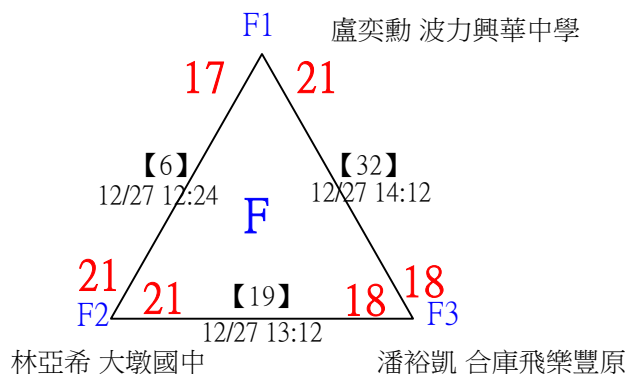

U13男單 共32籤

113年臺中太陽盃暨主委盃全國羽球錦標賽

取8名

U13男單 共32籤

113年臺中太陽盃暨主委盃全國羽球錦標賽

U13男單

取8名

決賽：三角取一、四角取二，抽籤決定位置

113年臺中太陽盃暨主委盃全國羽球錦標賽

取2名

U15女單 共11籤

113年臺中太陽盃暨主委盃全國羽球錦標賽

取2名

U15女單

決賽：三角取一、四角取二，抽籤決定位置

113年臺中太陽盃暨主委盃全國羽球錦標賽

取8名

U15男單 共39籤

113年臺中太陽盃暨主委盃全國羽球錦標賽

取8名

U15男單 共39籤

113年臺中太陽盃暨主委盃全國羽球錦標賽

U15男單

取8名