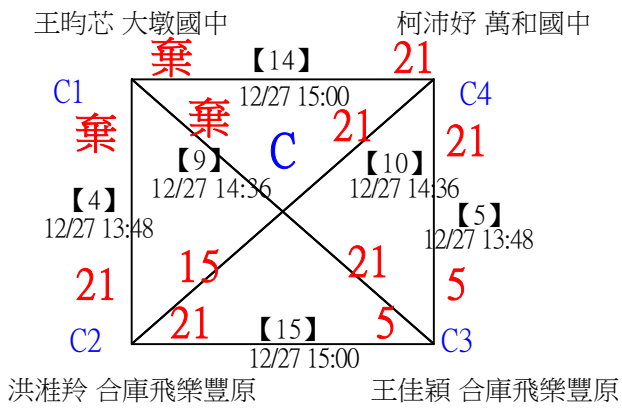

取2名

U13女單 共8籤

113年臺中太陽盃暨主委盃全國羽球錦標賽

U13女單

取2名

決賽:分組取二，直接帶入

113年臺中太陽盃暨主委盃全國羽球錦標賽

取8名

U13男單 共32籤

113年臺中太陽盃暨主委盃全國羽球錦標賽

取8名

U13男單 共32籤

113年臺中太陽盃暨主委盃全國羽球錦標賽

U13男單

取8名

決賽：三角取一、四角取二，抽籤決定位置

113年臺中太陽盃暨主委盃全國羽球錦標賽

取2名

U15女單 共11籤

113年臺中太陽盃暨主委盃全國羽球錦標賽

取2名

U15女單

決賽：三角取一、四角取二，抽籤決定位置

113年臺中太陽盃暨主委盃全國羽球錦標賽