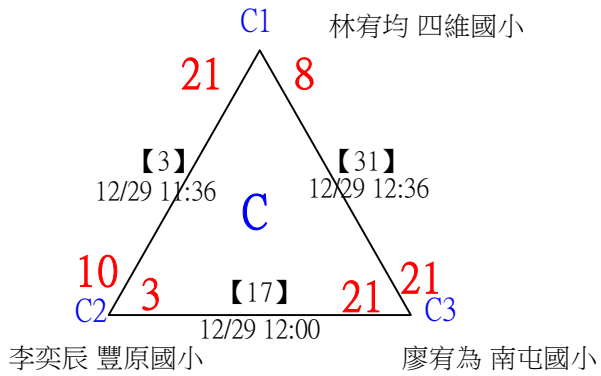

U12女單 共15籤

113年臺中太陽盃暨主委盃全國羽球錦標賽

取4名

U12女單

決賽：三角取一，抽籤決定位置

113年臺中太陽盃暨主委盃全國羽球錦標賽

取8名

U12男單 共38籤