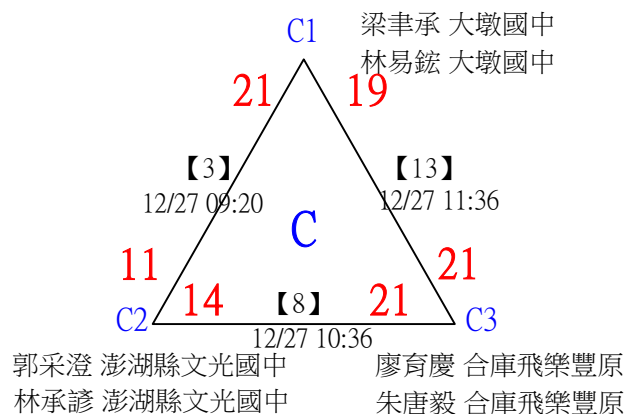

U15女雙 共7籤

113年臺中太陽盃暨主委盃全國羽球錦標賽

U15女雙

取2名

決賽:分組取二，直接帶入

113年臺中太陽盃暨主委盃全國羽球錦標賽

取4名

U15男雙 共15籤