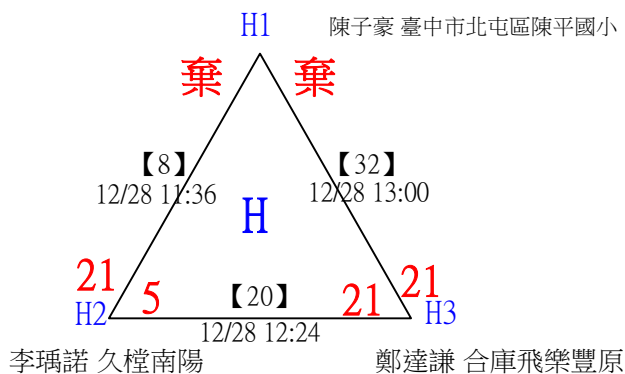

取2名

U13女單 共8籤

113年臺中太陽盃暨主委盃全國羽球錦標賽

U13女單

取2名

決賽:分組取二，直接帶入

113年臺中太陽盃暨主委盃全國羽球錦標賽

取8名

U13男單 共32籤

113年臺中太陽盃暨主委盃全國羽球錦標賽

取8名

U13男單 共32籤

113年臺中太陽盃暨主委盃全國羽球錦標賽

U13男單

取8名

決賽：三角取一、四角取二，抽籤決定位置