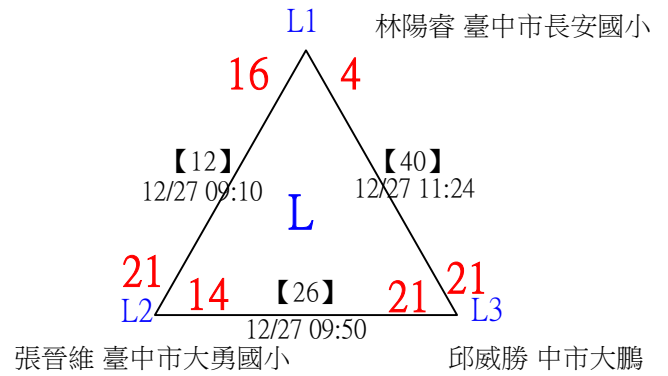

U10男單 共59籤

113年臺中太陽盃暨主委盃全國羽球錦標賽

取16名

U10男單

決賽：三角取一、四角取二，抽籤決定位置

113年臺中太陽盃暨主委盃全國羽球錦標賽

取4名

U11女單 共13籤

113年臺中太陽盃暨主委盃全國羽球錦標賽

取4名

U11女單

決賽：三角取一、四角取二，抽籤決定位置

113年臺中太陽盃暨主委盃全國羽球錦標賽

取8名

U11男單 共42籤

113年臺中太陽盃暨主委盃全國羽球錦標賽

取8名

U11男單 共42籤

113年臺中太陽盃暨主委盃全國羽球錦標賽

U11男單

取8名

決賽：三角取一，抽籤決定位置

113年臺中太陽盃暨主委盃全國羽球錦標賽

取4名