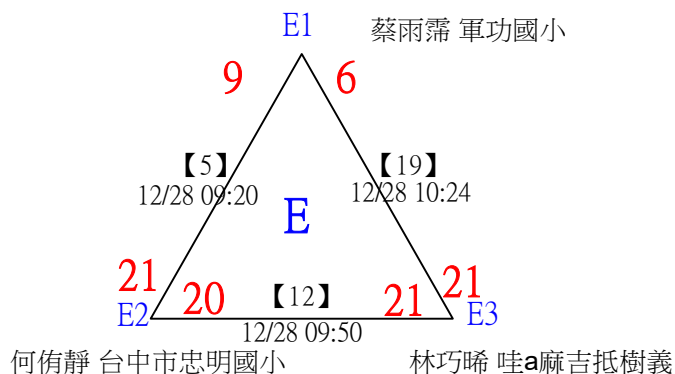

取8名

U09男單 共42籤

113年臺中太陽盃暨主委盃全國羽球錦標賽

取8名

U09男單 共42籤

113年臺中太陽盃暨主委盃全國羽球錦標賽

U09男單

取8名

決賽：三角取一，抽籤決定位置

113年臺中太陽盃暨主委盃全國羽球錦標賽

取4名

U10女單 共21籤

113年臺中太陽盃暨主委盃全國羽球錦標賽

取4名

U10女單

決賽：三角取一，抽籤決定位置