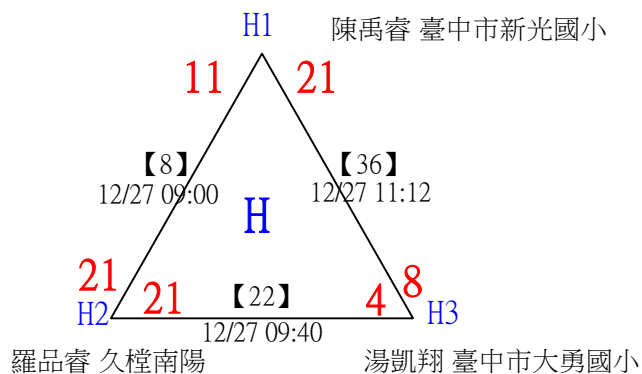

U10男單 共59籤

113年臺中太陽盃暨主委盃全國羽球錦標賽

取16名

U10男單

決賽：三角取一、四角取二，抽籤決定位置

113年臺中太陽盃暨主委盃全國羽球錦標賽

取4名

U11女單 共13籤

113年臺中太陽盃暨主委盃全國羽球錦標賽

取4名

U11女單

決賽：三角取一、四角取二，抽籤決定位置

113年臺中太陽盃暨主委盃全國羽球錦標賽

取8名

U11男單 共42籤

113年臺中太陽盃暨主委盃全國羽球錦標賽