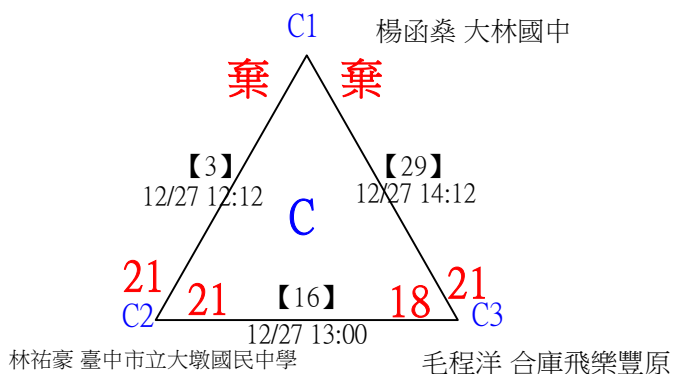

113年臺中太陽盃暨主委盃全國羽球錦標賽

取8名

U15男單 共39籤