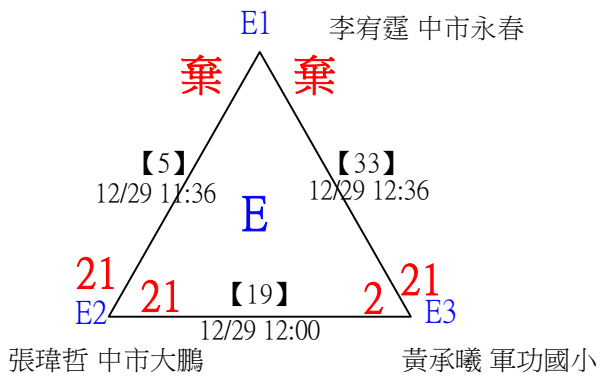

U12女單 共15籤

113年臺中太陽盃暨主委盃全國羽球錦標賽

取4名

U12女單

決賽：三角取一，抽籤決定位置

113年臺中太陽盃暨主委盃全國羽球錦標賽

取8名

U12男單 共38籤