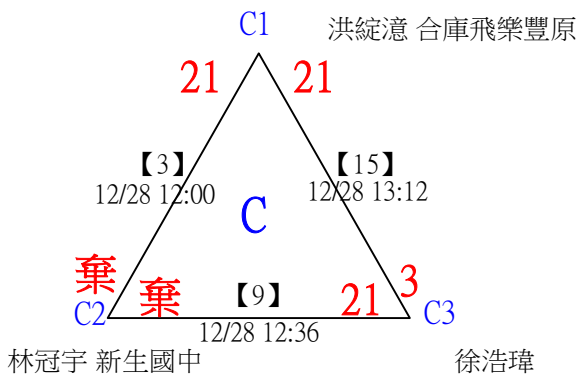

113年臺中太陽盃暨主委盃全國羽球錦標賽

取4名

U17男單 共16籤