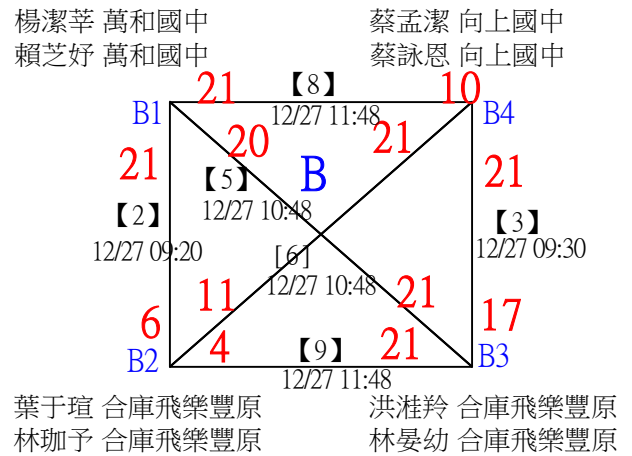

113年臺中太陽盃暨主委盃全國羽球錦標賽

取2名

U15女雙 共7籤