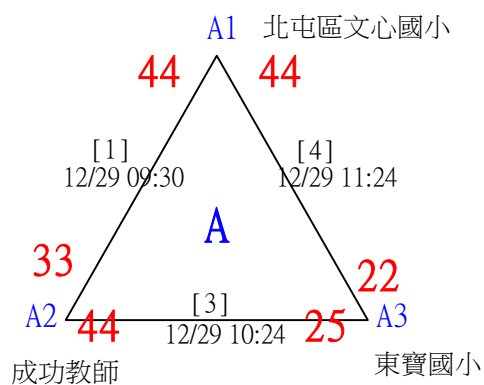

取1名

國小六年級混合團體組

共4籤

113年臺中太陽盃暨主委盃全國羽球錦標賽

取2名

國中混合團體組

共8籤

113年臺中太陽盃暨主委盃全國羽球錦標賽

國中混合團體組

取2名

決賽:分組取二，直接帶入

113年臺中太陽盃暨主委盃全國羽球錦標賽

取2名

教職員混合團體組

共5籤

113年臺中太陽盃暨主委盃全國羽球錦標賽