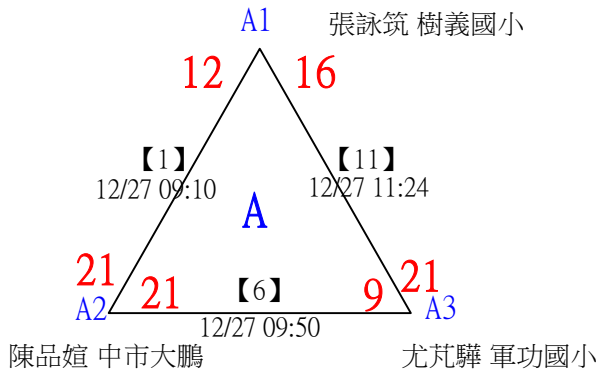

U10男單 共59籤

113年臺中太陽盃暨主委盃全國羽球錦標賽

取16名

U10男單

決賽：三角取一、四角取二，抽籤決定位置

113年臺中太陽盃暨主委盃全國羽球錦標賽

取4名

U11女單 共13籤

113年臺中太陽盃暨主委盃全國羽球錦標賽

取4名

U11女單

決賽：三角取一、四角取二，抽籤決定位置

113年臺中太陽盃暨主委盃全國羽球錦標賽

取8名

U11男單 共42籤

113年臺中太陽盃暨主委盃全國羽球錦標賽