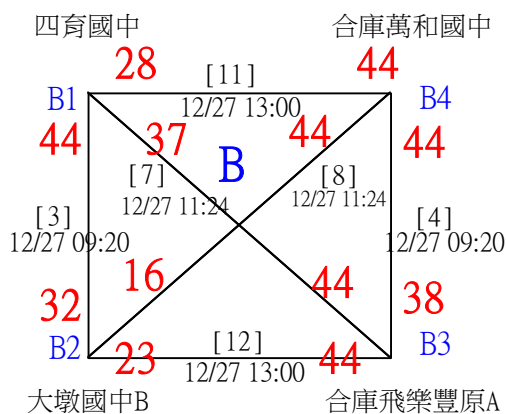

25~34歲組男雙

取2名

決賽:分組取二，直接帶入

113年臺中太陽盃暨主委盃全國羽球錦標賽

取1名

國小五年級混合團體組

共3籤

113年臺中太陽盃暨主委盃全國羽球錦標賽

取1名

國小六年級混合團體組

共4籤

113年臺中太陽盃暨主委盃全國羽球錦標賽

取2名

國中混合團體組

共8籤

113年臺中太陽盃暨主委盃全國羽球錦標賽