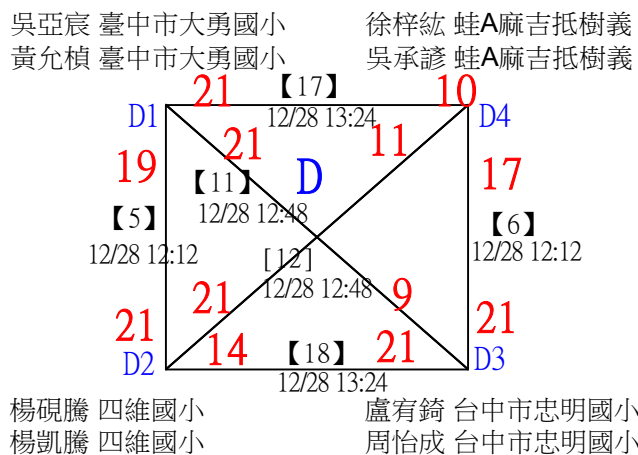

取2名

公開組男單 共10籤

113年臺中太陽盃暨主委盃全國羽球錦標賽

公開組男單

取2名

決賽：三角取一、四角取二，抽籤決定位置

113年臺中太陽盃暨主委盃全國羽球錦標賽

取2名

U09男雙

共6籤

113年臺中太陽盃暨主委盃全國羽球錦標賽

U09男雙

取2名

決賽:分組取二，直接帶入

113年臺中太陽盃暨主委盃全國羽球錦標賽

取4名

U10男雙 共14籤

113年臺中太陽盃暨主委盃全國羽球錦標賽

取4名

U10男雙

決賽：三角取一、四角取二，抽籤決定位置

1	台中市忠明國小 台中市忠明國小	葉庭均 蔡秉桀	葉庭均 蔡秉桀		
2	bye1			【21】	呂秉哲 鄭書帆
3	中市大鵬 中市大鵬	呂秉哲 鄭書帆	12/28 14:12	21-14	
4	南屯國小 南屯國小	簡伯宸 張昕翰	【19】 12/28 13:48	呂秉哲 鄭書帆	
5	臺中市大勇國小 臺中市大勇國小	黃允楨 吳亞宸	21-7	【23】	第1,2名 呂秉哲 鄭書帆
6	南屯國小 南屯國小	廖嘉均 陳顛書	【20】 12/28 13:48	廖嘉均 陳顛書	21-19 12/28 14:36
7	bye2		21-17	【22】	楊凱騰 楊硯騰
8	四維國小 四維國小	楊凱騰 楊硯騰	12/28 14:12	21-14	