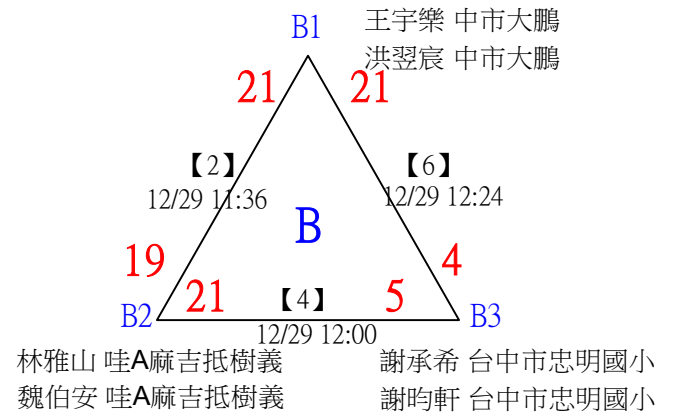

113年臺中太陽盃暨主委盃全國羽球錦標賽

取2名

U09男雙

共6籤