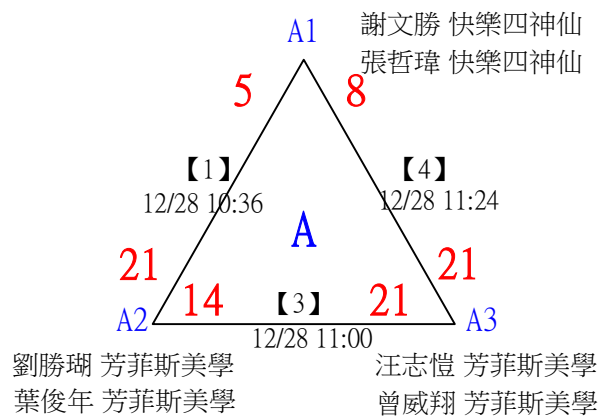

113年臺中太陽盃暨主委盃全國羽球錦標賽

取2名

公開組男雙 共10籤

113年臺中太陽盃暨主委盃全國羽球錦標賽

公開組男雙

取2名

決賽：三角取一，四角取二，抽籤決定位置。

113年臺中太陽盃暨主委盃全國羽球錦標賽

公開組混雙

取2名

決賽:分組取二，直接帶入

113年臺中太陽盃暨主委盃全國羽球錦標賽

取2名

25~34歲組男雙

共5籤

113年臺中太陽盃暨主委盃全國羽球錦標賽

25~34歲組男雙

取2名

決賽:分組取二，直接帶入

113年臺中太陽盃暨主委盃全國羽球錦標賽

取1名

國小五年級混合團體組

共3籤

113年臺中太陽盃暨主委盃全國羽球錦標賽