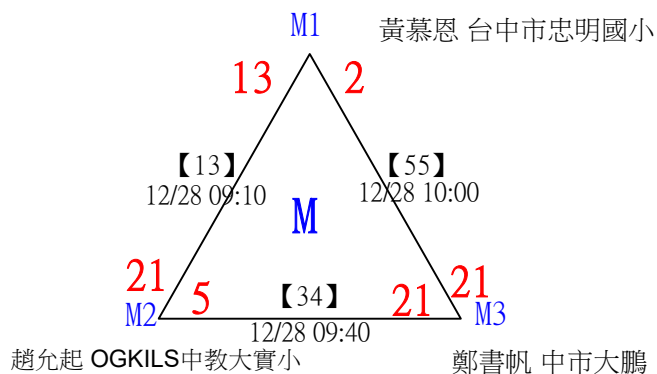

決賽：三角取一，抽籤決定位置

113年臺中太陽盃暨主委盃全國羽球錦標賽

取4名

U10女單 共21籤

113年臺中太陽盃暨主委盃全國羽球錦標賽

取4名

U10女單

決賽：三角取一，抽籤決定位置

113年臺中太陽盃暨主委盃全國羽球錦標賽

取16名

U10男單 共59籤

113年臺中太陽盃暨主委盃全國羽球錦標賽

取16名

U10男單 共59籤

113年臺中太陽盃暨主委盃全國羽球錦標賽

取16名

U10男單 共59籤

113年臺中太陽盃暨主委盃全國羽球錦標賽

取16名

U10男單

決賽：三角取一、四角取二，抽籤決定位置

113年臺中太陽盃暨主委盃全國羽球錦標賽

取4名

U11女單 共13籤