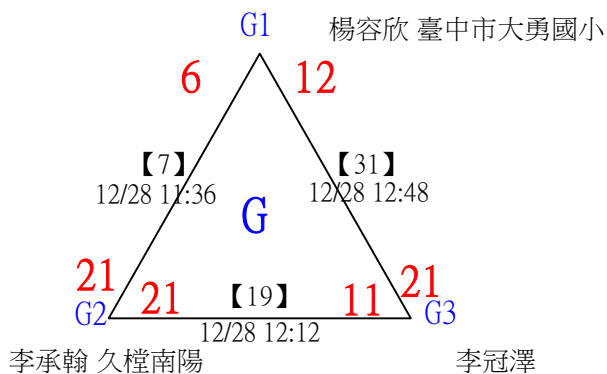

113年臺中太陽盃暨主委盃全國羽球錦標賽

取8名

U12男單 共38籤

113年臺中太陽盃暨主委盃全國羽球錦標賽

取8名

U12男單

決賽：三角取一、四角取二，抽籤決定位置

113年臺中太陽盃暨主委盃全國羽球錦標賽

取2名

U13女單 共8籤

113年臺中太陽盃暨主委盃全國羽球錦標賽

U13女單

取2名

決賽:分組取二，直接帶入

113年臺中太陽盃暨主委盃全國羽球錦標賽

取8名

U13男單 共32籤

113年臺中太陽盃暨主委盃全國羽球錦標賽

取8名

U13男單 共32籤

113年臺中太陽盃暨主委盃全國羽球錦標賽

U13男單

取8名

決賽：三角取一、四角取二，抽籤決定位置