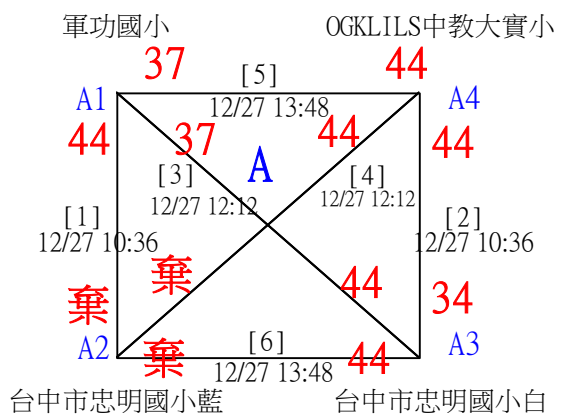

公開組混雙

取2名

決賽:分組取二，直接帶入

113年臺中太陽盃暨主委盃全國羽球錦標賽

取2名

25~34歲組男雙

共5籤

113年臺中太陽盃暨主委盃全國羽球錦標賽

25~34歲組男雙

取2名

決賽:分組取二，直接帶入

113年臺中太陽盃暨主委盃全國羽球錦標賽

取1名

國小五年級混合團體組

共3籤

113年臺中太陽盃暨主委盃全國羽球錦標賽

取1名

國小六年級混合團體組

共4籤

113年臺中太陽盃暨主委盃全國羽球錦標賽

取2名

國中混合團體組

共8籤

113年臺中太陽盃暨主委盃全國羽球錦標賽