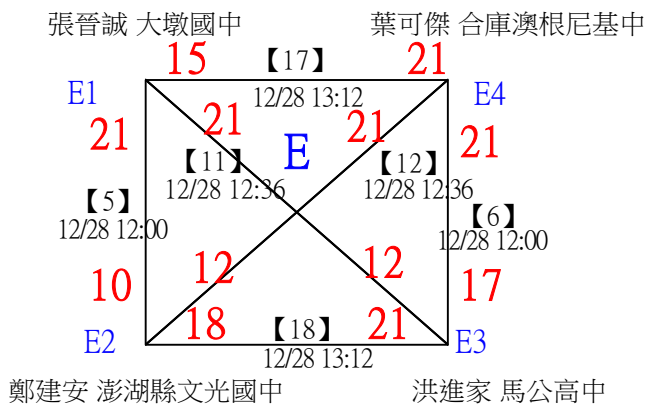

113年臺中太陽盃暨主委盃全國羽球錦標賽

取2名

U15女單 共11籤

113年臺中太陽盃暨主委盃全國羽球錦標賽

取2名

U15女單

決賽：三角取一、四角取二，抽籤決定位置

113年臺中太陽盃暨主委盃全國羽球錦標賽

取8名

U15男單 共39籤

113年臺中太陽盃暨主委盃全國羽球錦標賽

取8名

U15男單 共39籤

113年臺中太陽盃暨主委盃全國羽球錦標賽

U15男單

取8名

決賽：三角取一，抽籤決定位置

113年臺中太陽盃暨主委盃全國羽球錦標賽

取4名

U17男單 共16籤

113年臺中太陽盃暨主委盃全國羽球錦標賽

取4名

U17男單

決賽：三角取一、四角取二，抽籤決定位置