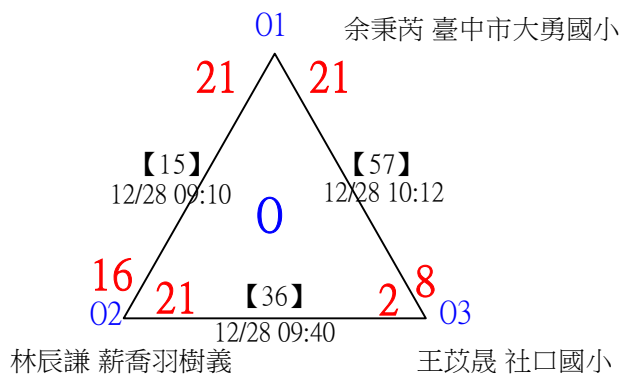

決賽：三角取一，抽籤決定位置

113年臺中太陽盃暨主委盃全國羽球錦標賽

取4名

U10女單 共21籤

113年臺中太陽盃暨主委盃全國羽球錦標賽

取4名

U10女單

決賽：三角取一，抽籤決定位置

113年臺中太陽盃暨主委盃全國羽球錦標賽

取16名

U10男單 共59籤

113年臺中太陽盃暨主委盃全國羽球錦標賽

取16名

U10男單 共59籤

113年臺中太陽盃暨主委盃全國羽球錦標賽

取16名

U10男單 共59籤

113年臺中太陽盃暨主委盃全國羽球錦標賽

取16名

U10男單

決賽：三角取一、四角取二，抽籤決定位置

113年臺中太陽盃暨主委盃全國羽球錦標賽

取4名

U11女單 共13籤