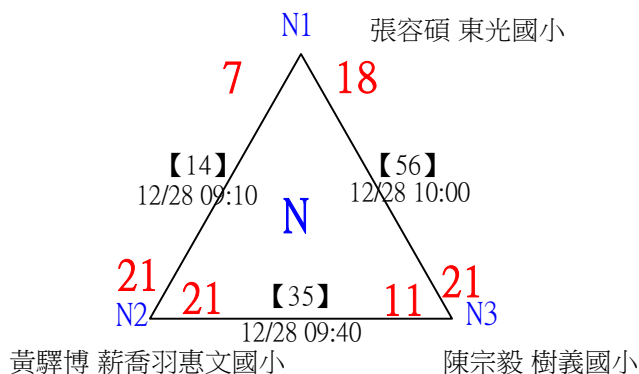

決賽：三角取一，抽籤決定位置

113年臺中太陽盃暨主委盃全國羽球錦標賽

取4名

U10女單 共21籤

113年臺中太陽盃暨主委盃全國羽球錦標賽

取4名

U10女單

決賽：三角取一，抽籤決定位置

113年臺中太陽盃暨主委盃全國羽球錦標賽

取16名

U10男單 共59籤

113年臺中太陽盃暨主委盃全國羽球錦標賽

取16名

U10男單 共59籤

113年臺中太陽盃暨主委盃全國羽球錦標賽

取16名

U10男單 共59籤

113年臺中太陽盃暨主委盃全國羽球錦標賽

取16名

U10男單

決賽：三角取一、四角取二，抽籤決定位置

113年臺中太陽盃暨主委盃全國羽球錦標賽

取4名

U11女單 共13籤