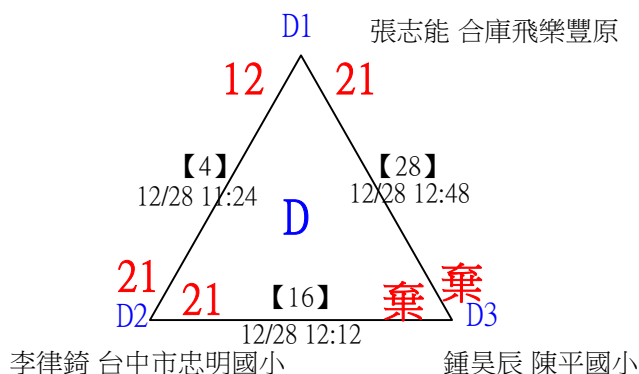

取2名

U13女單 共8籤

113年臺中太陽盃暨主委盃全國羽球錦標賽

U13女單

取2名

決賽:分組取二，直接帶入

113年臺中太陽盃暨主委盃全國羽球錦標賽

取8名

U13男單 共32籤

113年臺中太陽盃暨主委盃全國羽球錦標賽

取8名

U13男單 共32籤

113年臺中太陽盃暨主委盃全國羽球錦標賽

U13男單

取8名

決賽：三角取一、四角取二，抽籤決定位置