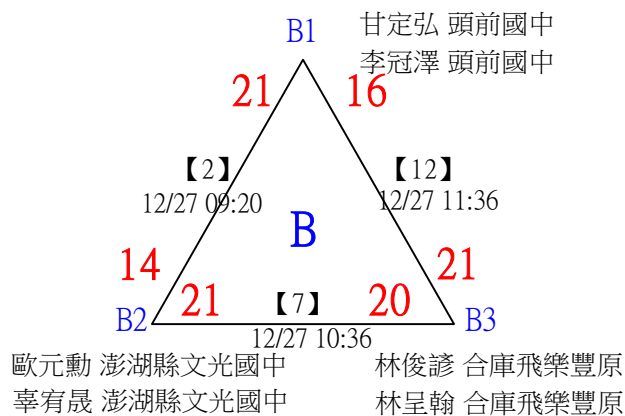

取2名

U13男雙 共10籤

113年臺中太陽盃暨主委盃全國羽球錦標賽

U13男雙

取2名

決賽：三角取一、四角取二，抽籤決定位置

113年臺中太陽盃暨主委盃全國羽球錦標賽

取2名

U15女雙 共7籤

113年臺中太陽盃暨主委盃全國羽球錦標賽

U15女雙

取2名

決賽:分組取二，直接帶入

113年臺中太陽盃暨主委盃全國羽球錦標賽

取4名

U15男雙 共15籤