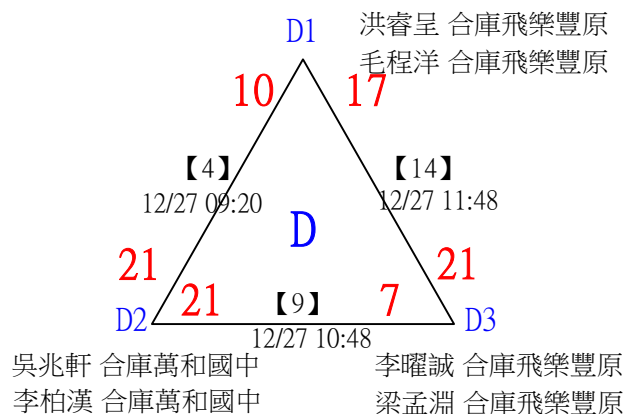

取2名

U13男雙 共10籤

113年臺中太陽盃暨主委盃全國羽球錦標賽

U13男雙

取2名

決賽：三角取一、四角取二，抽籤決定位置

113年臺中太陽盃暨主委盃全國羽球錦標賽

取2名

U15女雙 共7籤

113年臺中太陽盃暨主委盃全國羽球錦標賽

U15女雙

取2名

決賽:分組取二，直接帶入

113年臺中太陽盃暨主委盃全國羽球錦標賽

取4名

U15男雙 共15籤