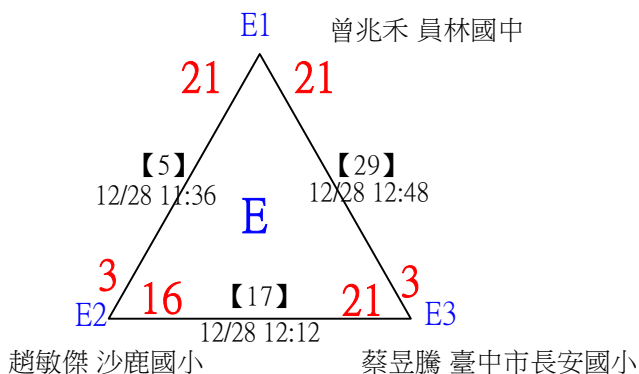

取2名

U13女單 共8籤

113年臺中太陽盃暨主委盃全國羽球錦標賽

U13女單

取2名

決賽:分組取二，直接帶入

113年臺中太陽盃暨主委盃全國羽球錦標賽

取8名

U13男單 共32籤

113年臺中太陽盃暨主委盃全國羽球錦標賽

取8名

U13男單 共32籤

113年臺中太陽盃暨主委盃全國羽球錦標賽

U13男單

取8名

決賽：三角取一、四角取二，抽籤決定位置