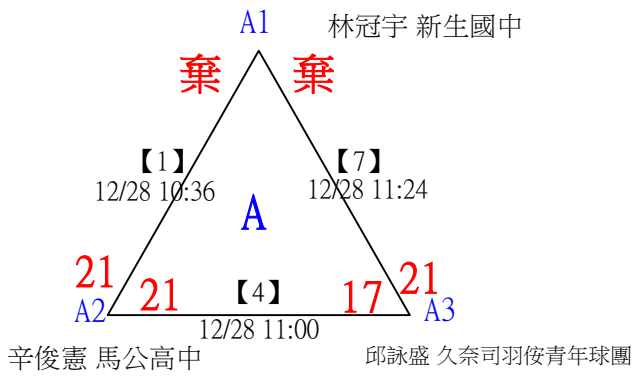

113年臺中太陽盃暨主委盃全國羽球錦標賽

取2名

U19男單 共7籤