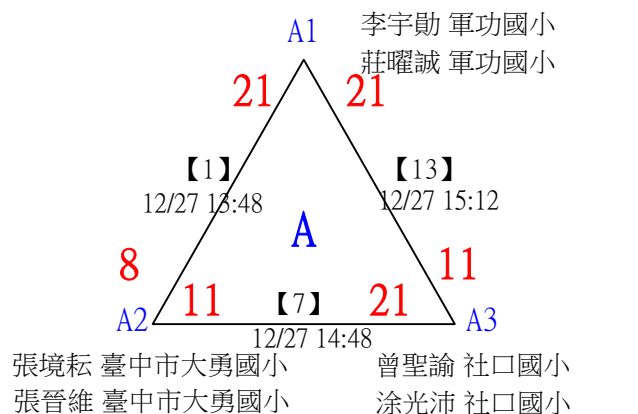

U10男雙 共14籤

113年臺中太陽盃暨主委盃全國羽球錦標賽

取4名

U10男雙

決賽：三角取一、四角取二，抽籤決定位置

1	台中市忠明國小 台中市忠明國小	葉庭均 蔡秉桀	葉庭均 蔡秉桀		
2	bye1			【21】	呂秉哲 鄭書帆
3	中市大鵬 中市大鵬	呂秉哲 鄭書帆	12/28 14:12	21-14	
4	南屯國小 南屯國小	簡伯宸 張昕翰	【19】 12/28 13:48	呂秉哲 鄭書帆	
5	臺中市大勇國小 臺中市大勇國小	黃允楨 吳亞宸	21-7	【23】	第1,2名 呂秉哲 鄭書帆
6	南屯國小 南屯國小	廖嘉均 陳顛書	【20】 12/28 13:48	廖嘉均 陳顛書	21-19 12/28 14:36
7	bye2		21-17	【22】	楊凱騰 楊硯騰
8	四維國小 四維國小	楊凱騰 楊硯騰	12/28 14:12	21-14	

113年臺中太陽盃暨主委盃全國羽球錦標賽

取4名

U11男雙 共16籤

113年臺中太陽盃暨主委盃全國羽球錦標賽

取4名

U11男雙

決賽：三角取一、四角取二，抽籤決定位置

軍功國小	莊曜誠				
1 軍功國小	李宇勛				
		莊曜誠			
		李宇勛			
2 bye1					
社口國小	陳唯哲				
3 社口國小	江千祈				
		何鎧佑			
		何尚遠			
		【19】			
		12/27 15:36			
台中市忠明國小	何鎧佑				
4 台中市忠明國小	何尚遠				
		21-5			
中市大鵬	王俊獻				
5 中市大鵬	何昀翰				
		【20】			
		12/27 15:36			
臺中市新光國小	陳禹睿				
6 臺中市新光國小	藍允澤				
		21-4			
		【22】			
		12/27 16:00			
7 bye2					
OGKLILS中教大實小	李泰樂				
8 OGKLILS中教大實小	黃傑智				
		李泰樂			
		黃傑智			
		21-9			
		【21】			
		12/27 16:00			
		何鎧佑			
		何尚遠			
		21-11			
		【23】			
		12/27 16:24			
		21-15			
		第1,2名			
		何鎧佑			
		何尚遠			