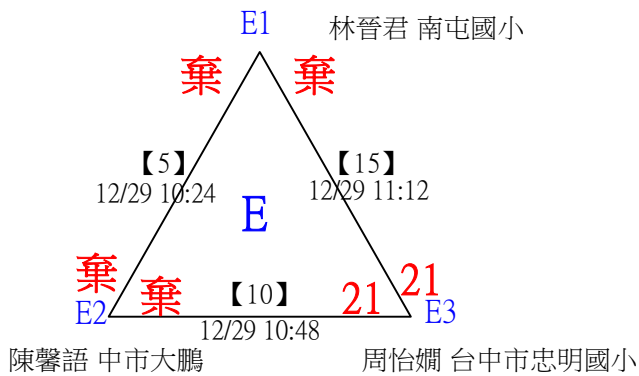

113年臺中太陽盃暨主委盃全國羽球錦標賽

取4名

U12女單 共15籤