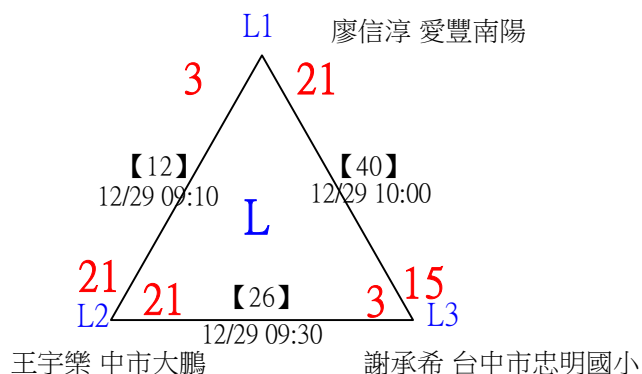

113年臺中太陽盃暨主委盃全國羽球錦標賽

取4名

U09女單 共19籤

113年臺中太陽盃暨主委盃全國羽球錦標賽

取4名

U09女單

決賽：三角取一、四角取二，抽籤決定位置

113年臺中太陽盃暨主委盃全國羽球錦標賽

取8名

U09男單 共42籤

113年臺中太陽盃暨主委盃全國羽球錦標賽

取8名

U09男單 共42籤

113年臺中太陽盃暨主委盃全國羽球錦標賽

U09男單

取8名

決賽：三角取一，抽籤決定位置

113年臺中太陽盃暨主委盃全國羽球錦標賽

取4名

U10女單 共21籤

113年臺中太陽盃暨主委盃全國羽球錦標賽

取4名

U10女單

決賽：三角取一，抽籤決定位置