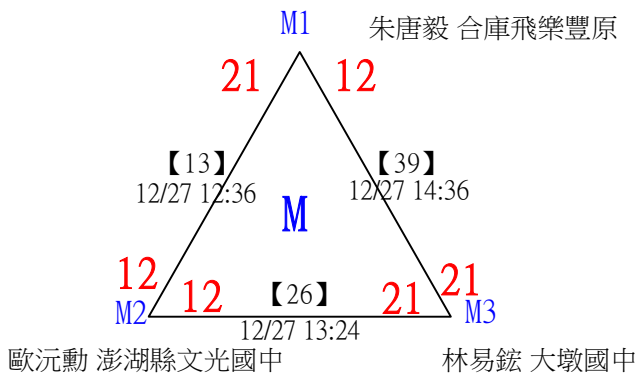

113年臺中太陽盃暨主委盃全國羽球錦標賽

取2名

U15女單 共11籤

113年臺中太陽盃暨主委盃全國羽球錦標賽

取2名

U15女單

決賽：三角取一、四角取二，抽籤決定位置

113年臺中太陽盃暨主委盃全國羽球錦標賽

取8名

U15男單 共39籤

113年臺中太陽盃暨主委盃全國羽球錦標賽

取8名

U15男單 共39籤

113年臺中太陽盃暨主委盃全國羽球錦標賽

U15男單

取8名

決賽：三角取一，抽籤決定位置

113年臺中太陽盃暨主委盃全國羽球錦標賽

取4名

U17男單 共16籤

113年臺中太陽盃暨主委盃全國羽球錦標賽

取4名

U17男單

決賽：三角取一、四角取二，抽籤決定位置