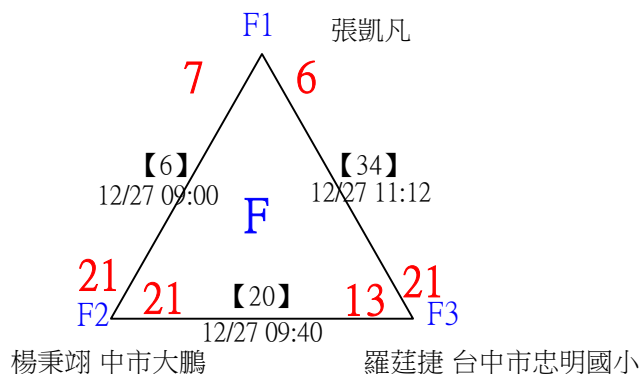

U10男單 共59籤

113年臺中太陽盃暨主委盃全國羽球錦標賽

取16名

U10男單

決賽：三角取一、四角取二，抽籤決定位置

113年臺中太陽盃暨主委盃全國羽球錦標賽

取4名

U11女單 共13籤

113年臺中太陽盃暨主委盃全國羽球錦標賽

取4名

U11女單

決賽：三角取一、四角取二，抽籤決定位置

113年臺中太陽盃暨主委盃全國羽球錦標賽

取8名

U11男單 共42籤

113年臺中太陽盃暨主委盃全國羽球錦標賽

取8名

U11男單 共42籤

113年臺中太陽盃暨主委盃全國羽球錦標賽

U11男單

取8名

決賽：三角取一，抽籤決定位置

113年臺中太陽盃暨主委盃全國羽球錦標賽

取4名