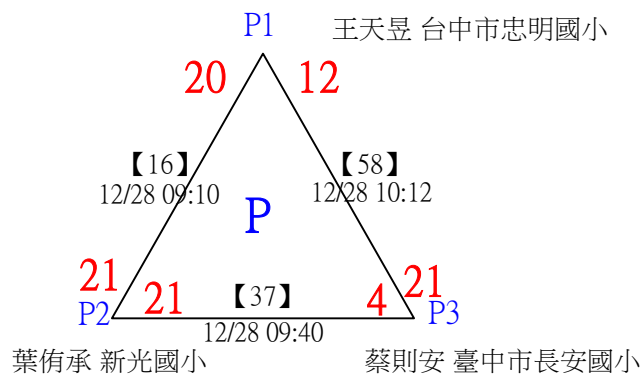

決賽：三角取一，抽籤決定位置

113年臺中太陽盃暨主委盃全國羽球錦標賽

取4名

U10女單 共21籤

113年臺中太陽盃暨主委盃全國羽球錦標賽

取4名

U10女單

決賽：三角取一，抽籤決定位置

113年臺中太陽盃暨主委盃全國羽球錦標賽

取16名

U10男單 共59籤

113年臺中太陽盃暨主委盃全國羽球錦標賽

取16名

U10男單 共59籤

113年臺中太陽盃暨主委盃全國羽球錦標賽

取16名