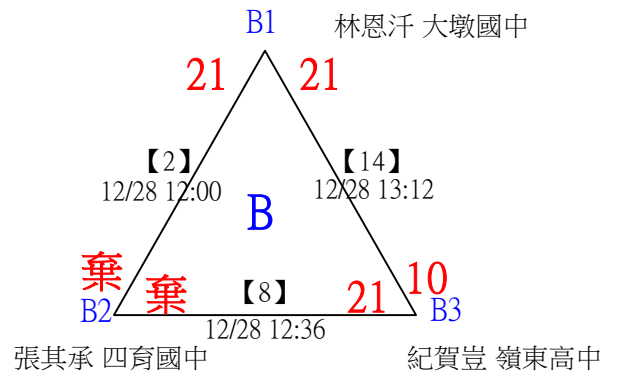

113年臺中太陽盃暨主委盃全國羽球錦標賽

取4名

U17男單 共16籤