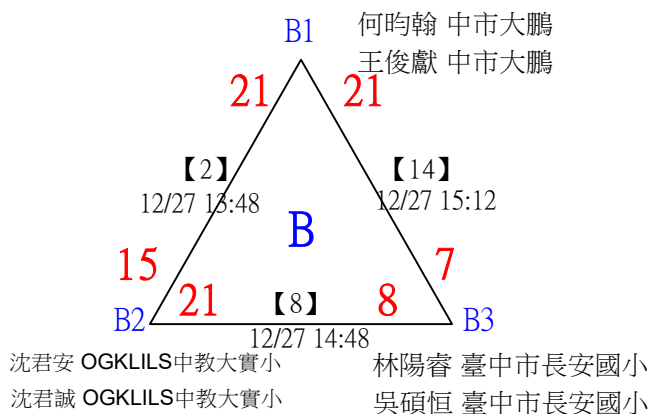

U10男雙 共14籤

113年臺中太陽盃暨主委盃全國羽球錦標賽

取4名

U10男雙

決賽：三角取一、四角取二，抽籤決定位置

1	台中市忠明國小 台中市忠明國小	葉庭均 蔡秉桀	葉庭均 蔡秉桀		
2	bye1			【21】	呂秉哲 鄭書帆
3	中市大鵬 中市大鵬	呂秉哲 鄭書帆	12/28 14:12	21-14	
4	南屯國小 南屯國小	簡伯宸 張昕翰	【19】 12/28 13:48	呂秉哲 鄭書帆	
5	臺中市大勇國小 臺中市大勇國小	黃允楨 吳亞宸	21-7	【23】	第1,2名 呂秉哲 鄭書帆
6	南屯國小 南屯國小	廖嘉均 陳顛書	【20】 12/28 13:48	廖嘉均 陳顛書	21-19 12/28 14:36
7	bye2		21-17	【22】	楊凱騰 楊硯騰
8	四維國小 四維國小	楊凱騰 楊硯騰	12/28 14:12	21-14	

113年臺中太陽盃暨主委盃全國羽球錦標賽

取4名

U11男雙 共16籤

113年臺中太陽盃暨主委盃全國羽球錦標賽

取4名

U11男雙

決賽：三角取一、四角取二，抽籤決定位置

軍功國小	莊曜誠				
1 軍功國小	李宇勛				
		莊曜誠			
		李宇勛			
2 bye1					
社口國小	陳唯哲				
3 社口國小	江千祈				
		何鎧佑			
		何尚遠			
		【19】			
		12/27 15:36			
台中市忠明國小	何鎧佑				
4 台中市忠明國小	何尚遠				
		21-5			
中市大鵬	王俊獻				
5 中市大鵬	何昀翰				
		【20】			
		12/27 15:36			
臺中市新光國小	陳禹睿				
6 臺中市新光國小	藍允澤				
		21-4			
		【22】			
		12/27 16:00			
7 bye2					
OGKLILS中教大實小	李泰樂				
8 OGKLILS中教大實小	黃傑智				
		李泰樂			
		黃傑智			
		21-9			
		【21】			
		12/27 16:00			
		何鎧佑			
		何尚遠			
		21-11			
		【23】			
		12/27 16:24			
		21-15			
		第1,2名			
		何鎧佑			
		何尚遠			