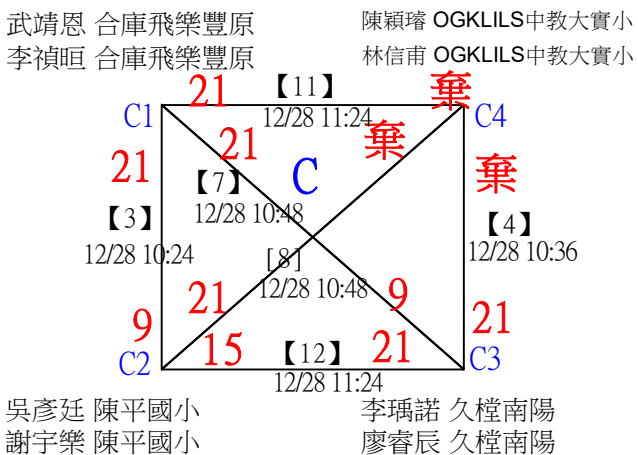

113年臺中太陽盃暨主委盃全國羽球錦標賽

取4名

U11男雙 共16籤

113年臺中太陽盃暨主委盃全國羽球錦標賽

取4名

U11男雙

決賽：三角取一、四角取二，抽籤決定位置

軍功國小	莊曜誠				
1 軍功國小	李宇勛				
		莊曜誠			
		李宇勛			
2 bye1					
社口國小	陳唯哲				
3 社口國小	江千祈				
		何鎧佑			
		何尚遠			
		【19】			
		12/27 15:36			
台中市忠明國小	何鎧佑				
4 台中市忠明國小	何尚遠				
		21-5			
中市大鵬	王俊獻				
5 中市大鵬	何昀翰				
		【20】			
		12/27 15:36			
臺中市新光國小	陳禹睿				
6 臺中市新光國小	藍允澤				
		21-4			
		【22】			
		12/27 16:00			
7 bye2					
OGKLILS中教大實小	李泰樂				
8 OGKLILS中教大實小	黃傑智				
		李泰樂			
		黃傑智			
		21-9			
		【21】			
		12/27 16:00			
		何鎧佑			
		何尚遠			
		21-11			
		【23】			
		12/27 16:24			
		21-15			
		第1,2名			
		何鎧佑			
		何尚遠			

113年臺中太陽盃暨主委盃全國羽球錦標賽

取2名

U12男雙 共5籤

113年臺中太陽盃暨主委盃全國羽球錦標賽

U12男雙

取2名

決賽:分組取二，直接帶入

113年臺中太陽盃暨主委盃全國羽球錦標賽

取2名

U13男雙 共10籤

113年臺中太陽盃暨主委盃全國羽球錦標賽

U13男雙

取2名

決賽：三角取一、四角取二，抽籤決定位置

113年臺中太陽盃暨主委盃全國羽球錦標賽

取2名