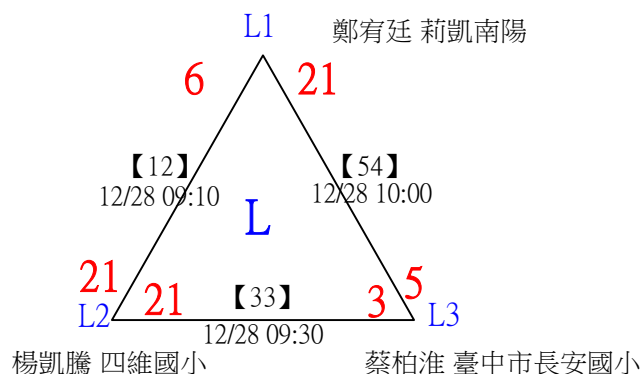

決賽：三角取一，抽籤決定位置

113年臺中太陽盃暨主委盃全國羽球錦標賽

取4名

U10女單 共21籤

113年臺中太陽盃暨主委盃全國羽球錦標賽

取4名

U10女單

決賽：三角取一，抽籤決定位置

113年臺中太陽盃暨主委盃全國羽球錦標賽

取16名

U10男單 共59籤

113年臺中太陽盃暨主委盃全國羽球錦標賽

取16名

U10男單 共59籤

113年臺中太陽盃暨主委盃全國羽球錦標賽

取16名

U10男單 共59籤

113年臺中太陽盃暨主委盃全國羽球錦標賽

取16名

U10男單

決賽：三角取一、四角取二，抽籤決定位置

113年臺中太陽盃暨主委盃全國羽球錦標賽

取4名

U11女單 共13籤