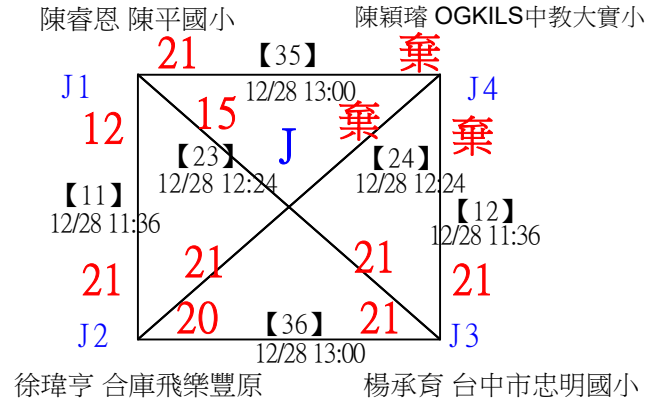

113年臺中太陽盃暨主委盃全國羽球錦標賽

取8名

U12男單 共38籤

113年臺中太陽盃暨主委盃全國羽球錦標賽

取8名

U12男單

決賽：三角取一、四角取二，抽籤決定位置

113年臺中太陽盃暨主委盃全國羽球錦標賽

取2名

U13女單 共8籤

113年臺中太陽盃暨主委盃全國羽球錦標賽

U13女單

取2名

決賽:分組取二，直接帶入

113年臺中太陽盃暨主委盃全國羽球錦標賽

取8名

U13男單 共32籤

113年臺中太陽盃暨主委盃全國羽球錦標賽

取8名

U13男單 共32籤

113年臺中太陽盃暨主委盃全國羽球錦標賽

U13男單

取8名

決賽：三角取一、四角取二，抽籤決定位置