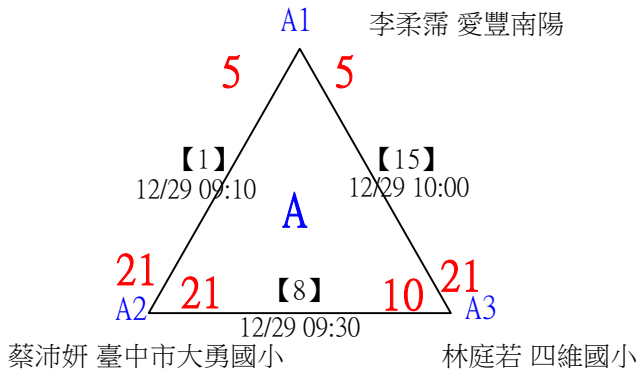

113年臺中太陽盃暨主委盃全國羽球錦標賽

取4名

U09女單 共19籤

113年臺中太陽盃暨主委盃全國羽球錦標賽

取4名

U09女單

決賽：三角取一、四角取二，抽籤決定位置

113年臺中太陽盃暨主委盃全國羽球錦標賽