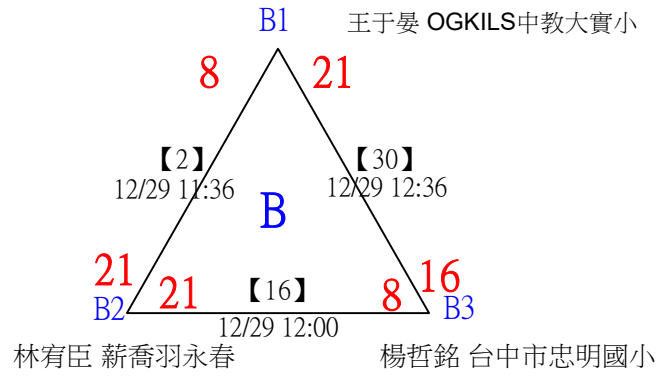

U12女單 共15籤

113年臺中太陽盃暨主委盃全國羽球錦標賽

取4名

U12女單

決賽：三角取一，抽籤決定位置

113年臺中太陽盃暨主委盃全國羽球錦標賽

取8名

U12男單 共38籤