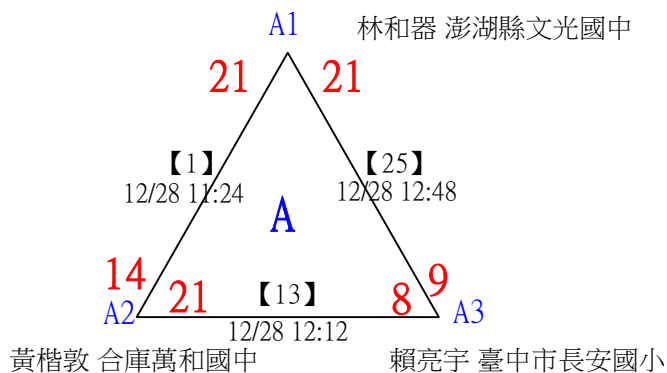

取2名

U13女單 共8籤

113年臺中太陽盃暨主委盃全國羽球錦標賽

U13女單

取2名

決賽:分組取二，直接帶入

113年臺中太陽盃暨主委盃全國羽球錦標賽

取8名

U13男單 共32籤

113年臺中太陽盃暨主委盃全國羽球錦標賽

取8名

U13男單 共32籤

113年臺中太陽盃暨主委盃全國羽球錦標賽

U13男單

取8名

決賽：三角取一、四角取二，抽籤決定位置