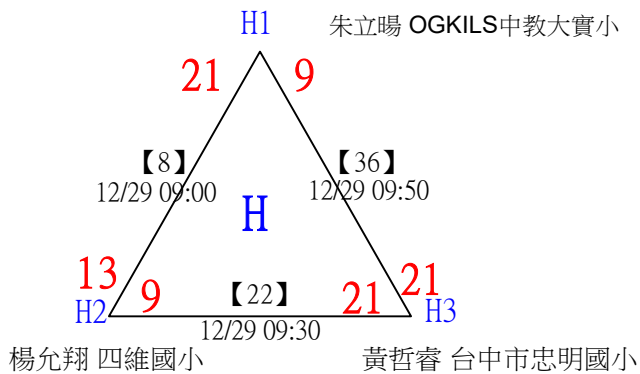

113年臺中太陽盃暨主委盃全國羽球錦標賽

取8名

U09男單 共42籤