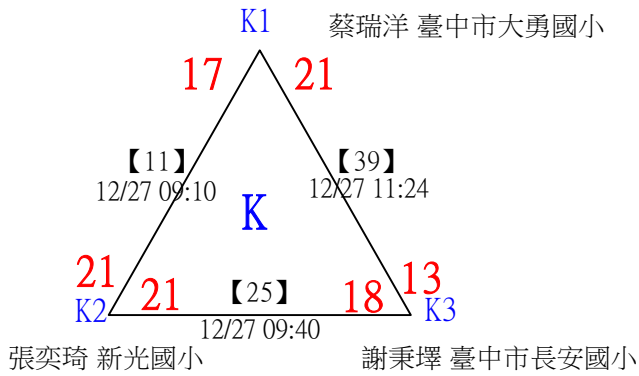

113年臺中太陽盃暨主委盃全國羽球錦標賽

取8名

U11男單 共42籤