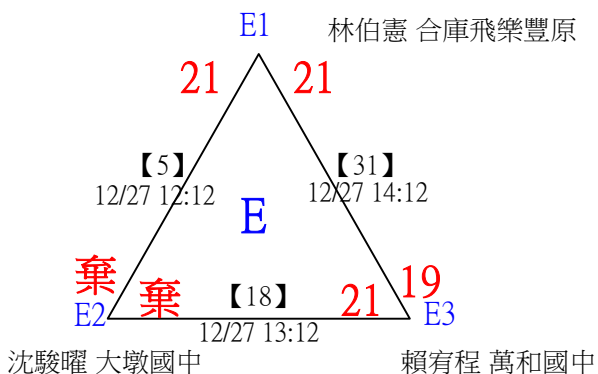

113年臺中太陽盃暨主委盃全國羽球錦標賽

取8名

U15男單 共39籤