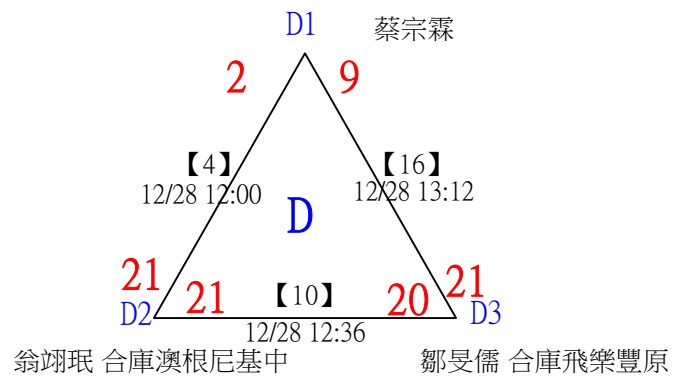

113年臺中太陽盃暨主委盃全國羽球錦標賽

取4名

U17男單 共16籤