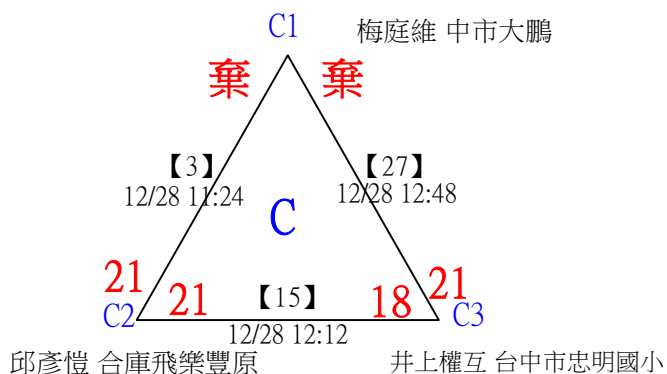

取2名

U13女單 共8籤

113年臺中太陽盃暨主委盃全國羽球錦標賽

U13女單

取2名

決賽:分組取二，直接帶入

113年臺中太陽盃暨主委盃全國羽球錦標賽

取8名

U13男單 共32籤

113年臺中太陽盃暨主委盃全國羽球錦標賽

取8名

U13男單 共32籤

113年臺中太陽盃暨主委盃全國羽球錦標賽

U13男單

取8名

決賽：三角取一、四角取二，抽籤決定位置