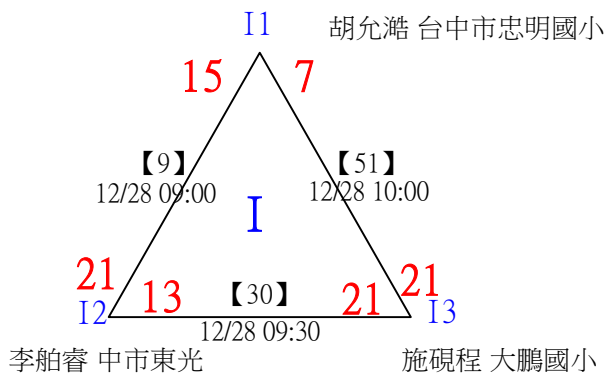

決賽：三角取一，抽籤決定位置

113年臺中太陽盃暨主委盃全國羽球錦標賽

取4名

U10女單 共21籤

113年臺中太陽盃暨主委盃全國羽球錦標賽

取4名

U10女單

決賽：三角取一，抽籤決定位置

113年臺中太陽盃暨主委盃全國羽球錦標賽

取16名

U10男單 共59籤

113年臺中太陽盃暨主委盃全國羽球錦標賽

取16名

U10男單 共59籤

113年臺中太陽盃暨主委盃全國羽球錦標賽

取16名

U10男單 共59籤

113年臺中太陽盃暨主委盃全國羽球錦標賽

取16名

U10男單

決賽：三角取一、四角取二，抽籤決定位置

113年臺中太陽盃暨主委盃全國羽球錦標賽

取4名

U11女單 共13籤