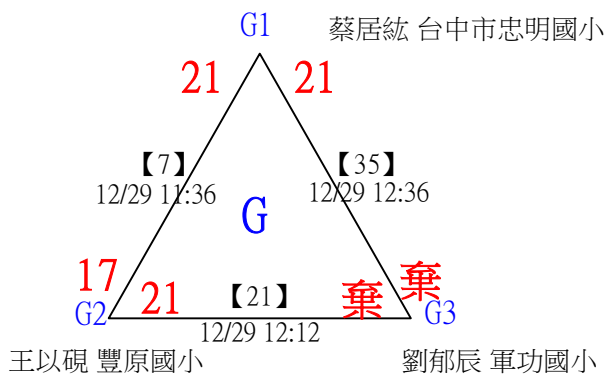

取8名

U11男單 共42籤

113年臺中太陽盃暨主委盃全國羽球錦標賽

U11男單

取8名

決賽：三角取一，抽籤決定位置

113年臺中太陽盃暨主委盃全國羽球錦標賽

取4名

U12女單 共15籤

113年臺中太陽盃暨主委盃全國羽球錦標賽

取4名

U12女單

決賽：三角取一，抽籤決定位置

113年臺中太陽盃暨主委盃全國羽球錦標賽

取8名

U12男單 共38籤