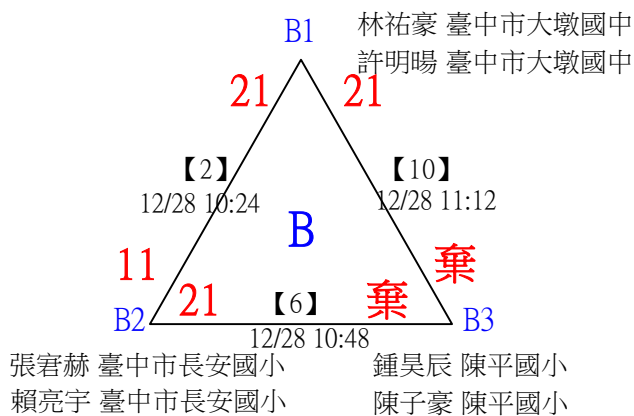

113年臺中太陽盃暨主委盃全國羽球錦標賽

取4名

U11男雙 共16籤

113年臺中太陽盃暨主委盃全國羽球錦標賽

取4名

U11男雙

決賽：三角取一、四角取二，抽籤決定位置

軍功國小	莊曜誠				
1 軍功國小	李宇勛				
		莊曜誠			
		李宇勛			
2 bye1					
社口國小	陳唯哲				
3 社口國小	江千祈				
		何鎧佑			
		何尚遠			
		【19】			
		12/27 15:36			
台中市忠明國小	何鎧佑				
4 台中市忠明國小	何尚遠				
		21-5			
中市大鵬	王俊獻				
5 中市大鵬	何昀翰				
		【20】			
		12/27 15:36			
臺中市新光國小	陳禹睿				
6 臺中市新光國小	藍允澤				
		21-4			
		【22】			
		12/27 16:00			
7 bye2					
OGKLILS中教大實小	李泰樂				
8 OGKLILS中教大實小	黃傑智				
		李泰樂			
		黃傑智			
		21-9			
		【21】			
		12/27 16:00			
		何鎧佑			
		何尚遠			
		21-11			
		【23】			
		12/27 16:24			
		21-15			
		第1,2名			
		何鎧佑			
		何尚遠			

113年臺中太陽盃暨主委盃全國羽球錦標賽

取2名

U12男雙 共5籤

113年臺中太陽盃暨主委盃全國羽球錦標賽

U12男雙

取2名

決賽:分組取二，直接帶入

113年臺中太陽盃暨主委盃全國羽球錦標賽

取2名

U13男雙 共10籤

113年臺中太陽盃暨主委盃全國羽球錦標賽

U13男雙

取2名

決賽：三角取一、四角取二，抽籤決定位置

113年臺中太陽盃暨主委盃全國羽球錦標賽

取2名