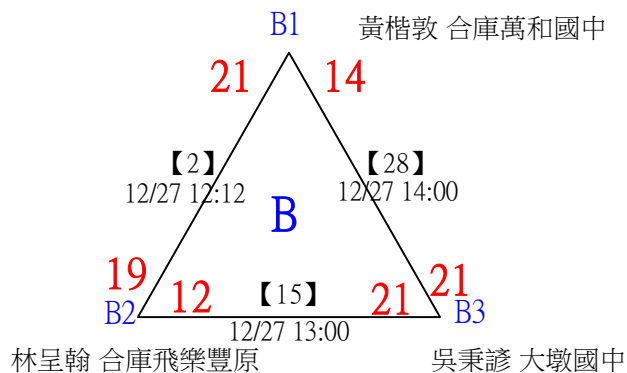

113年臺中太陽盃暨主委盃全國羽球錦標賽

取8名

U15男單 共39籤