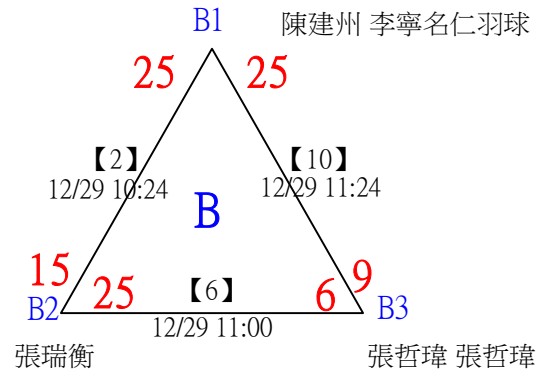

113年臺中太陽盃暨主委盃全國羽球錦標賽

取2名

公開組男單 共10籤